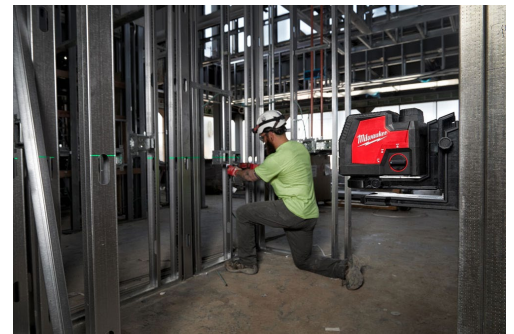

Nivela laser cu fascicul verde în cruce și funcție fir cu plumb și nivela laser cu fascicul verde în cruce, ambele reîncărcabile USB, sunt alimentate de REDLITHIUM™ USB, asigurând o autonomie pe parcursul întregii zile și o vizibilitate fără compromisuri*. Mai mult decât atât, REDLITHIUM™ USB oferă utilizatorilor comoditatea reîncărcării și performanța la care se așteaptă utilizatorii profesioniști. Un singur acumulator REDLITHIUM™ USB este echivalent cu consumul a până la 6.000 de baterii alcaline, eliminând dependența de bateriile de unică folosință. Alimentate de acumulatorii REDLITHIUM™ USB 3.0, ambele nivele laser asigură o autonomie constantă de peste 8 ore cu o singură încărcare, reducând necesitatea a 6 baterii AA pe zi. Fiecare nivelă laser este dotată cu un laser de înaltă intensitate care le permite utilizatorilor să vizualizeze linii de până la 30 m pentru o nivelare și o aliniere rapide și precise (50 m cu un detector laser). Pentru o configurare rapidă și versatilă, fiecare nivelă laser cu fascicul în cruce dispune de micro-reglaje care pivotează în punct, asigurând un control de precizie și o mai rapidă aliniere punct-la-punct. Magneții amplificați din pământuri rare asigură o fixare sigură pe suprafețe metalice și împiedică alunecarea nivelei laser pe știfturile din oțel, permițându-le utilizatorilor să configureze oriunde. Toate nivelele laser USB sunt prevăzute cu filet pentru montare pe trepid de 1/4". Acestea au o rezistență la impact pentru căderi de la o înălțime de până la 1 m și sunt clasificate IP54 pentru durabilitate și protecție împotriva condițiilor grele de lucru de pe șantier.