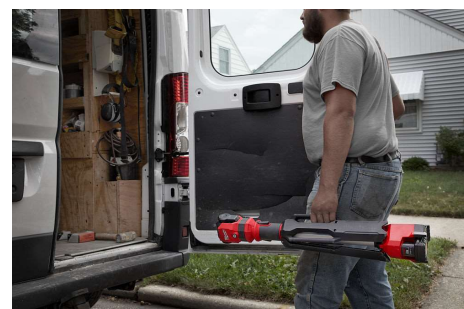

**ДОСТУПНОСТЬ
С ФЕВРАЛЯ 2019**

Постоянная готовность! Компания Milwaukee® представляет свою самую легкую и компактную мачту освещения!

Компания Milwaukee Tool — ведущий поставщик осветительного оборудования для рабочих площадок, пополнила свой ассортимент мачтой освещения M12™. Прибор отлично подойдет тем, кто в настоящее время использует систему M12™, а также подрядчикам по обслуживанию и другим профессиональным пользователям, которым требуется портативное решение для работы в условиях ограниченного пространства.

Световой блок мачты M12™ может выдвигаться на 1,72 м, поворачиваться на 210° по вертикали и на 270° по горизонтали, оптимально освещая рабочую область на любой высоте. Модель, длина которой в собранном виде не превышает 0,91 м, почти в два раза меньше по размеру и весу, чем мачта серии M18™ Milwaukee®.

От аккумулятора M12™ 6,0 А·ч* такая мачта работает до 10 часов подряд без подзарядки. Помимо прочего, она оснащена передовой LED-технологией TRUEVIEW™, которая, в сочетании с особой оптической конструкцией, обеспечивает направленный световой поток с оптимизированной цветовой температурой, позволяющий четко видеть все детали в естественном цвете. Это значительно упрощает работу на участке.

Устройство устойчиво к условиям окружающей среды, его практически неразбиваемая линза выполнена из высокопрочного поликарбоната, а усиленные ножки и низкий центр тяжести обеспечивают отличную защиту от падения.