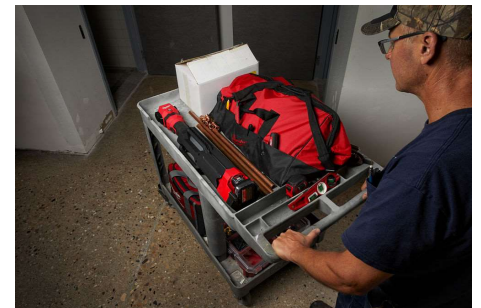

Световой блок мачты M12™ может выдвигаться на 1,72 м, поворачиваться на 210° по вертикали и на 270° по горизонтали, оптимально освещая рабочую область на любой высоте. Модель, длина которой в собранном виде не превышает 0,91 м, почти в два раза меньше по размеру и весу, чем мачта серии M18™ Milwaukee®.

От аккумулятора M12™ 6,0 А·ч* такая мачта работает до 10 часов подряд без подзарядки. Помимо прочего, она оснащена передовой LED-технологией TRUEVIEW™, которая, в сочетании с особой оптической конструкцией, обеспечивает направленный световой поток с оптимизированной цветовой температурой, позволяющий четко видеть все детали в естественном цвете. Это значительно упрощает работу на участке.

Устройство устойчиво к условиям окружающей среды, его практически неразбиваемая линза выполнена из высокопрочного поликарбоната, а усиленные ножки и низкий центр тяжести обеспечивают отличную защиту от падения.

Новая мачта освещения M12™ совместима с самым обширным в отрасли семейством сверхкомпактных аккумуляторных инструментов, насчитывающим в данный момент свыше 75 высокомогущных портативных решений. Компания Milwaukee® планирует продолжить разработку и производство гибких и производительных осветительных решений, как всегда прислушиваясь к пожеланиям пользователей и активно вкладывая средства в самые передовые технологии.

* Аккумуляторы продаются отдельно