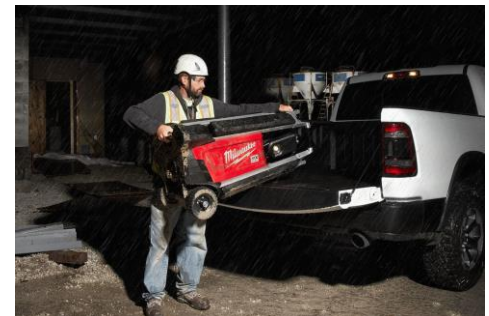

Construido con ruedas todo terreno, la torre de Iluminación MX FUEL™ requiere poco esfuerzo para moverse por terreno irregular. La torre de Iluminación se puede montar en pocos segundos hasta una altura máxima de 3,1m gracias a su mástil motorizado, permitiendo volver a bajar el mástil a una altura de 1,2m para facilitar su transporte y almacenamiento. Una vez que está en su lugar, las 4 patas estabilizadoras se pueden desplegar rápidamente para proporcionar más estabilidad en superficies irregulares. Los cuatro cabezales de luz LED multidireccionales ofrecen hasta 27.000 lúmenes de iluminación TRUEVIEW™ de alta definición cuando se conectan a la corriente AC\*. Cuando está equipado con una batería MX FUEL™ REDLITHIUM™ XC406, la torre de Iluminación funciona durante 3 horas en modo alto a 20.000 lúmenes o hasta 10 horas en su modo más bajo con una sola carga de batería. Se trata de una torre de iluminación híbrida, por lo que también se puede conectar a la corriente AC, permitiendo funcionar durante todo el día y cargar cualquier batería MX REDLITHIUM™.