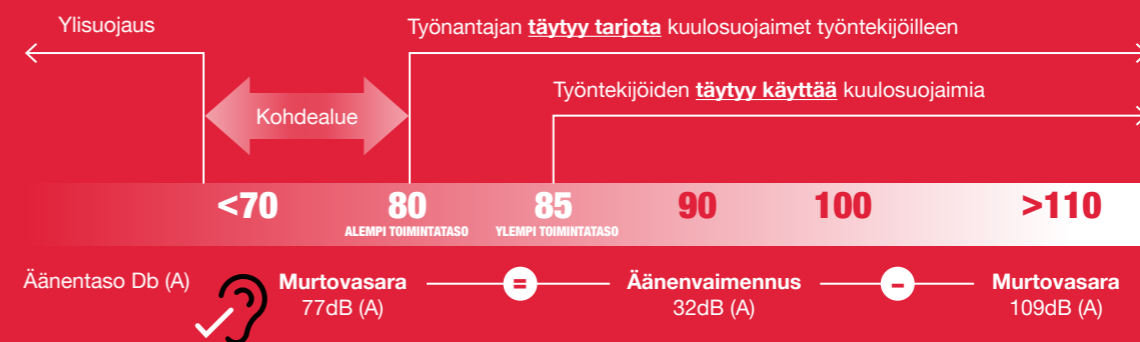

KUULONSUOJAIMET

EN 352-2:2020 KUULONSUOJAIMET: KORVATULPAT

EN 352 on eurooppalainen kuulonsuojaus-standardi, mikä osoittaa että tuote suojaa riittävästi melulta. EN 352-2 on standardi korvatulpatille.

SNR (Single Number Rating) = Vaimennus desibeleinä
H/M/L = Korkean / keskitason / matalan taajuuden vaimennusarvo
Ääni - SNR = Jäännösmelutaso
Korkeampi SNR tai H/M/L arvo = Suurempi melunvaimennus

Kuulonsuojaimet ovat pakollisia, kun äänentaso ylittää 85 dB (ylempi toimintataso).