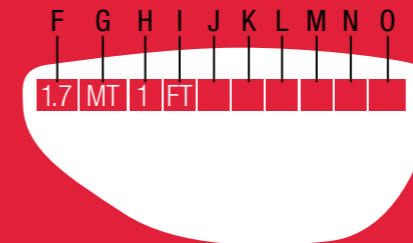

- 2C-1.2 MT 1FT CE
- 2 = EN 170 (UV-suodattimet vakiona)
- C = Häiriötön väri (kirkkaat linssit)
- 1.2 = Suojausluokka (1.2 on kevyin)
- MT = Milwaukee Tool
- 1 = Optinen luokka (väily huimaukselta)
- F = Iskunkestävyys
(vain F:ää voidaan soveltaa suojalaseihin, A ja B soveltuvat naamiomallisille suojalaseille)
- T = äärimmäinen lämpötilan kestävyys (-5° / +55°)
- K = Naarmuuntumattomat
- N = Huurtumattomat
- CE = EU-sertifikaatti