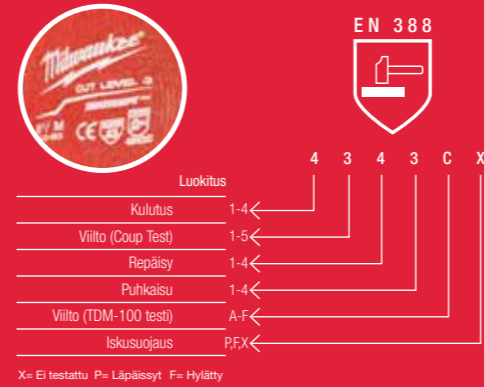

MILWAUKEE® KÄSINE- OPAS