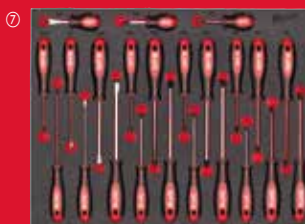

5 TIROIRS REMPLIS D'OUTILS ESSENTIELS ORGANISÉS DANS DES INSERTS EN MOUSSE

CE LOT COMPREND :

- Module douilles et cliquet 1/4" 3/8" 1/2" 119pcs (Réf.# 4932498518) ①
- Module set 4 pinces (Réf.# 4932493631) ②
- Module set 3 pinces circlips (Réf.# 4932493632) ③
- Module servante clés Maxbite 27 pcs (Réf.# 4932493247) ④
- Module clés à cliquet Maxbite 15 pcs (Réf.# 4932479828) ⑤
- Module marteau rivoir et maillet de carrossier (Réf.# 4932493253) ⑥
- Module tournevis trilobe 23pcs (Réf.# 4932479830) ⑦
- Module clés à œil 10 pcs (Réf.# 4932493629) ⑧
- Module set 3 coupe et mesure (Réf.# 4932493252) ⑨