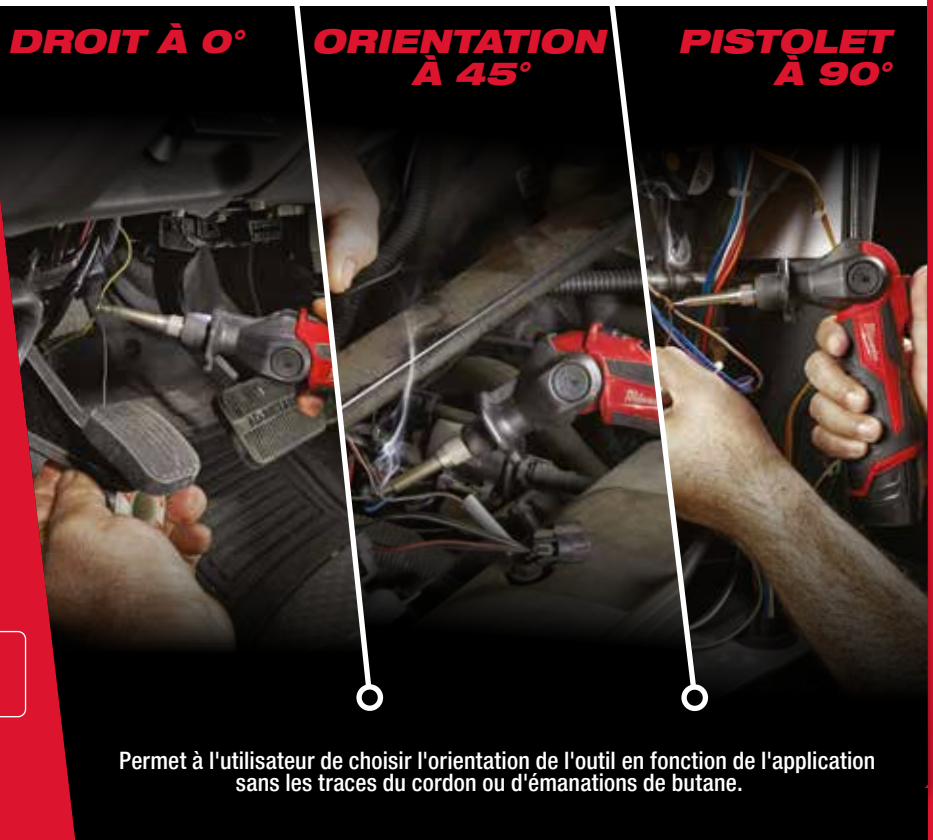

DROIT À 0°

**ORIENTATION
À 45°**

**PISTOLET
À 90°**

LE KIT INCLUT :

DISPONIBLE SANS BATTERIE, NI CHARGEUR

M12 SI-0 | Réf.# 4933459760
129,00 € HT | 154,80 € TTC

Permet à l'utilisateur de choisir l'orientation de l'outil en fonction de l'application sans les traces du cordon ou d'émanations de butane.