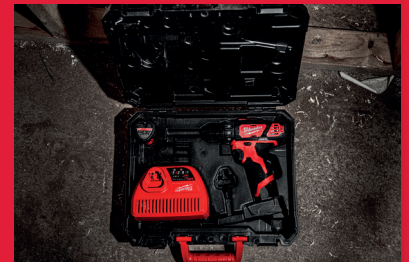

Art.-Nr. **4933479439**

M12 BDD-201C

- 1 x M12 BDD-0 – Akku-Bohrschrauber
- 1 x M12 B2 – M12 2,0 Ah Akku
- 1 x C12 C – C12 Ladegerät
- 1 x BMC – Transportkoffer

AKTIONSPREIS

99,00 €
exkl. MwSt.*
117,81 € inkl. MwSt.*

M12 BDD-0 TECHNISCHE DATEN

Akku-Spannung	12 V
Leeraufdrehzahl 1./2. Gang	0–400/0–1.500 min⁻¹
Bohrfutter-Spannbereich	10 mm
Max. Bohr-Ø in Holz	22 mm
Max. Bohr-Ø in Stahl	10 mm
Max. Drehmoment	30 Nm
Gewicht mit Akku	1,2 kg

Solange der Vorrat reicht!

* Unverbindliche Preisempfehlung des Herstellers. Alle Angebote gültig nur solange der Vorrat reicht. Nur bei teilnehmenden Händlern. Technische Änderungen und Irrtum vorbehalten.

**Techtronic Industries
Central Europe GmbH**
Walder Straße 53
D-40724 Hilden
Tel. 02103/960-0/Fax -238
www.milwaukeetool.de

Aufgrund der angespannten Lage auf den Weltmärkten kann es bei einzelnen Produkten zu deutlichen Verzögerungen kommen. Preisangaben sind unverbindliche Preisempfehlungen des Herstellers. Mit Erscheinen einer neuen Preisliste verlieren alle bisherigen Preise ihre Gültigkeit. Alle Angebote gültig, nur solange der Vorrat reicht. Nur bei teilnehmenden Händlern. Technische Änderungen und Irrtum vorbehalten. Die Haftung für Druckfehler ist ausgeschlossen. Gültig bis 31.07.2022. (4939 7323 14) – 01/2022 Printed in Germany.