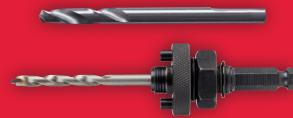

Art.-Nr. 4932478929

59,38 € inkl. MwSt.* 49,90 € exkl. MwSt.*

ELEKTRISCHER LOCHSÄGEN-SET 68 MM

4-teiliges Set

- HOLE DOZER™ Bi-Metall Lochsäge Ø 68 mm für Metall und Trockenbauwände (49560159)
- BIG HAWG™ HM-Lochsäge Ø 68 mm für Multimaterial (4932464929)
- Adapter für Ø 68 mm Lochsägen inkl. Multimaterial Zentrierbohrer (4932464941)
- Zentrierbohrer für Metall (49568010)+

SIE SPAREN
34,00 €
exkl. MwSt.*
40,46 € inkl. MwSt.*
gegenüber Einzelkauf

HOLE DOZER™

BIGHAWG™

Solange der Vorrat reicht!

Art.-Nr. 4932479088

29,63 € inkl. MwSt.* 24,90 € exkl. MwSt.*

STICHSÄGEBLATT-SET

35-teiliges Set

- 7 x Stichsägeblatt 75 mm für schnelle Schnitte in Holz (T144D)
- 7 x Stichsägeblatt 75 mm für saubere Schnitte in Holz (T101D)
- 7 x Stichsägeblatt 75 mm für saubere Schnitte in Holz (T101B)
- 7 x Stichsägeblatt 75 mm für Kurvenschnitte in Holz (T244D)
- 7 x Stichsägeblatt 55 mm für Schnitte in Metall (T118A)
- in praktischer Aufbewahrungsbox

SIE SPAREN
26,20 €
exkl. MwSt.*
31,18 € inkl. MwSt.*
gegenüber Einzelkauf

Solange der Vorrat reicht!

Art.-Nr. 48906114

59,38 € inkl. MwSt.* 49,90 € exkl. MwSt.*

STARLOCK MULTITOOL ZUBEHÖRSET HOLZ

5-teiliges Set

- 2 x Tauchsägeblatt 35 x 42 mm für Schnitte in Holz
- 2 x Tauchsägeblatt mit Japanverzahnung 35 x 42 mm für Schnitte in Holz
- 1 x Bi-Metall Tauchsägeblatt 35 x 42 mm für Schnitte in Holz mit Nägeln

SIE SPAREN
18,00 €
exkl. MwSt.*
21,42 € inkl. MwSt.*
gegenüber Einzelkauf

Solange der Vorrat reicht!

Art.-Nr. 48906115

65,33 € inkl. MwSt.* 54,90 € exkl. MwSt.*

STARLOCK MULTITOOL ZUBEHÖRSET METALL + HOLZ

5-teiliges Set

- 2 x Bi-Metall Tauchsägeblatt 28 x 47 mm für Multimaterial
- 1 x Tauchsägeblatt mit Japanverzahnung 35 x 42 mm für Schnitte in Holz
- 2 x Bi-Metall Tauchsägeblatt 35 x 42 mm für Schnitte in Holz mit Nägeln