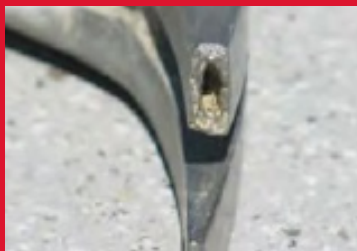

LEKEREKÍTETT, SIMA FELÜLETŰ ÖNTÉSI HIBÁK. A SZEGHÚZÓ KAROM CSÚCSA AZ ÖNTÉSI HIBÁK MIATT LETÖRT. A SZERSZÁMON NINCS, NEM RENDELTETTÉSSZERŰ FELHASZNÁLÁS OKOZTA SÉRÜLÉS.