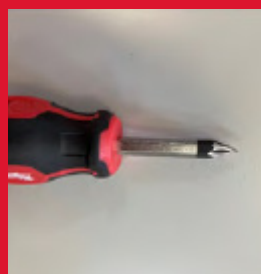

ÁTALAKÍTÁS

AZ ESZKÖZÖN VÁLTOZTATÁSOK TÖRTÉNTÉK ANNAK ÉRDEKÉBEN, HOGY AZ EREDETI CÉLTŐL ELTÉRŐ FELADATOT TELJESÍTSENEK.