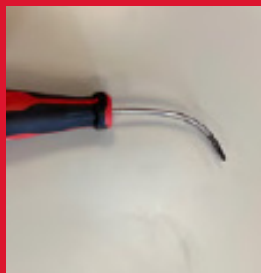

KOPÁS ÉS ELHASZNÁLÓDÁS

A KÉZISZERSZÁM A HASZNÁLATTÓL FÜGGŐEN NORMÁL KOPÁST ÉS ELHASZNÁLÓDÁST MUTAT.

HELYTELEN HASZNÁLAT

A KÉZISZERSZÁM ELTÖRT, ÉS JELENTŐS FIZIKAI BEHATÁSOKAT MUTAT

A KÉZISZERSZÁMOT HELYTELENÜL HASZNÁLTÁK.