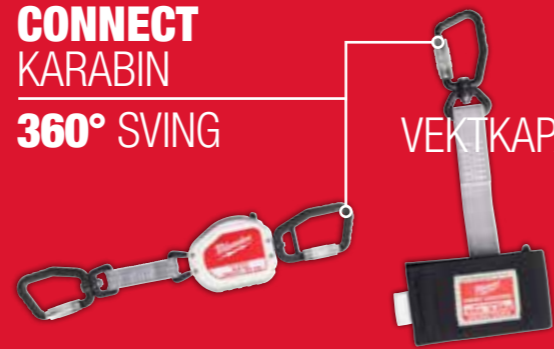

763,- INKL. MVA **610,-** EKS. MVA

NYHET HØRSELSVERN

SNR = 31 dB

CE EN 352-2

**HEL-DAG KOMFORT
SOFT SILIKON**

Beskrivelse	Art. nr:	PRIS (Inkl. mva)	PRIS (Eks. mva)
Gjenbruks øreplugg med snor - 3 stk	4932471904	75,-	60,-

NYHET SIKKERHETSSNORER

**QUICK-CONNECT
KARABIN
360° SVING**

**2.2KG
VEKTKAPASITET**

Beskrivelse	Art. nr:	PRIS (Inkl. mva)	PRIS (Eks. mva)
Quick-Connect uttrekbar s.snor	4932472106	719,-	575,-
Quick-Connect håndledd s.snor	4932472108	306,-	245,-