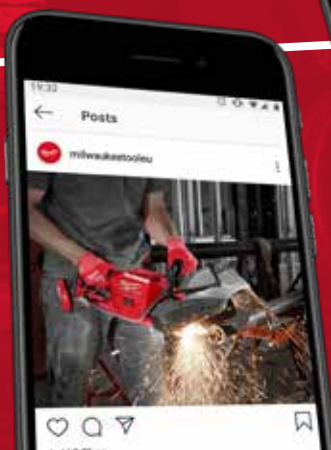

FØLG MED
PÅ VÅR
YOUTUBE
KANAL

FØLG
OSS PÅ
INSTAGRAM