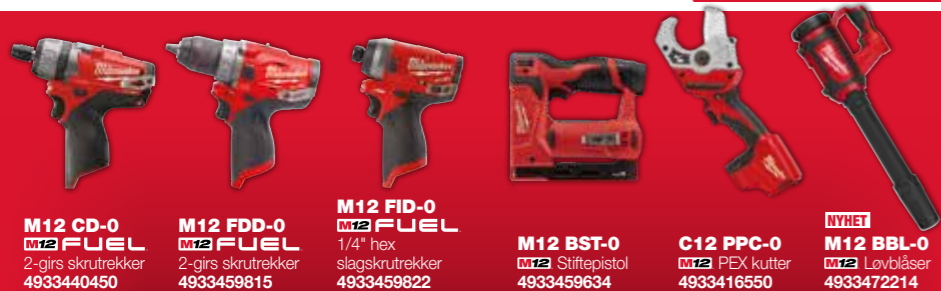

FRITT VALG

1.988,- INKL. MVA 1.590,- EKS. MVA

M12 CD-0
M12 FUEL 2-girs skrutrekker
4933440450

M12 FDD-0
M12 FUEL 2-girs skrutrekker
4933459815

M12 FID-0
M12 FUEL 1/4" hex muttertrekker
4933459822

M12 BST-0
M12 Stiftpistol
4933459634

C12 PPC-0
M12 PEX kutter
4933416550

M12 BBL-0
M12 Lovblåser
4933472214

M12
ETT SYSTEM MED OVER **95** VERKTØY

GRATIS 2.0AH, 3.0AH, 4.0AH ELLER 6.0AH M12™ BATTERI. NÅR DU KJØPER EN VALGFRI M18™ BATTERI & LADERPAKKE

FRITT VALG

2.363,- INKL. MVA 1.890,- EKS. MVA

M12 CHZ-0 M12 FUEL Kompakt Hackzall™
4933446960

M12 JS-0 M12 Stikksag
4933431305

M12 BPS-0 M12 Polering-/pussemaskin
4933447791

M12 FQID-0 M12 1/4" Hex støvsvak slagskrutrekker
4933464972

M12 FIWF12-0 M12 FUEL 1/2" muttertrekker med friksjonsring
4933464615

M12 GG-0 M12 Fettipistol
4933440435

M12 H-0 M12 SDS-plus hammer
4933431355

M12 PCG/310C-0 M12 Fugepistol med 310ml patron holder
4933441783

M12 UHL-0 M12 TRUEVIEW™ understellslys
4933459432

FRITT VALG

2.650,- INKL. MVA 2.125,- EKS. MVA

M12 CCS44-0 M12 FUEL Sirkelsag
4933448225

M12 CH-0C M12 FUEL SDS-plus hammer
4933441947

M12 FDGA-0 M12 FUEL Rettvinklet slipemaskin
4933471438

M12 FIR12-0 M12 FUEL 1/2" slagskralle
4933459800

M12 FIR38-0 M12 FUEL 3/8" slagskralle
4933459797

M12 BS-0 M12 Båndsag
4933431310

M12 IC-0 M12 M-Spector™ 360° kamera
4933431615

M12 BDC6-0 M12 Avlopsrenser med Ø6mm spiral
4933451634

M12 BDC8-0 M12 Avlopsrenser med Ø8mm spiral
4933451632

ANNET VERKTØY

M12 FDDXKIT-0 M12 FUEL 4-in-1 installasjons-skrutrekker
4933471332
3.156,- EKS. MVA 2.525,- INKL. MVA

M12 RCDAB+-0 M12 DAB+ radio m/ lading + Bluetooth®
4933472114
2.438,- EKS. MVA 1.950,- INKL. MVA

M12 CLLP-0C M12 Grønn krysslinjelaser med fokuspunkter
4933478101
5.688,- EKS. MVA 4.550,- INKL. MVA

M12 3PL-0C M12 Grønn 360° 3 planslaser
4933478103
7.938,- EKS. MVA 6.350,- INKL. MVA

M12 FBS64-0C M12 FUEL Båndsag
4933478440
3.969,- EKS. MVA 3.175,- INKL. MVA

M12 FHS-0 M12 FUEL HATCHET™ beskæringssag
4933472211
3.844,- EKS. MVA 3.075,- INKL. MVA

M12 ONEFTR12-0C M12 FUEL ONE↑KEY M12 FUEL 1/2" momentnøkkel
4933464969
10.719,- EKS. MVA 8.575,- INKL. MVA

M12 FRAIW-0 M12 FUEL Rettvinklet muttertrekker med friksjonsring 1/4" 4933471699 3/8" 4933471700
3.488,- EKS. MVA 2.790,- INKL. MVA

M12 BI-0 M12 Kompressor
4933464124
1.313,- EKS. MVA 1.050,- INKL. MVA

M12 CC-0 M12 Kabelkutter
4933431600
4.488,- EKS. MVA 3.590,- INKL. MVA

M12 SI-0 M12 Loddebolt
4933459760
1.156,- EKS. MVA 925,- INKL. MVA

M12 FCOT-0 M12 FUEL 76mm kappesag
4933464618
2.488,- EKS. MVA 1.990,- INKL. MVA

M12 BPRT-0 M12 Popnaglepistol
4933464404
3.563,- EKS. MVA 2.650,- INKL. MVA

M12 FDGS-0 M12 FUEL Rettsliper
4933471435
2.988,- EKS. MVA 2.390,- INKL. MVA

M12 FVCL-0 M12 FUEL Våt/torr støvsuger
4933478186
2.613,- EKS. MVA 2.090,- INKL. MVA

SE SORTIMENT M12 TRUEVIEW™ lys på side 29-31