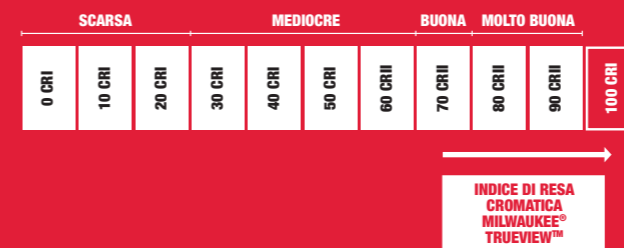

La tecnologia TRUEVIEW™ permette di vedere i colori con precisione.

MILWAUKEE® utilizza LED con rivestimento al fosforo per coprire la maggior parte dello spettro visibile.

2 MIGLIOR FASCIO DI LUCE

Un fascio luminoso rappresenta il percorso tracciato dalla luce e deve essere uniforme dal centro al bordo del fascio.

Un fascio luminoso uniforme garantisce massima accuratezza ed efficienza.