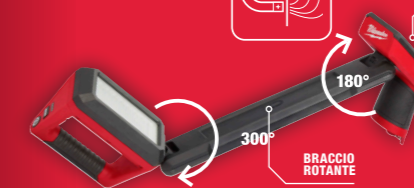

300°

180°

BRACCIO ROTANTE