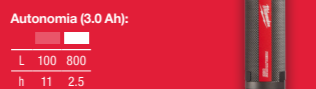

TORCIA 800L

Torcia compatta 800L ricaricabile con USB

IP67

800 LUMEN

€ 120,78 IVA INC.

€ 99,00 IVA ESC.

REDLITHIUM USB

L4 TML-301 | COD. ART. 4933479769