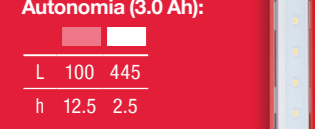

TORCIA TASCABILE 445L

Torcia tascabile 445L ricaricabile con USB

IP54

445 LUMEN

€ 96,38 IVA INC.

€ 79,00 IVA ESC.

REDLITHIUM USB

L4 FFL-301 | COD. ART. 4933479766