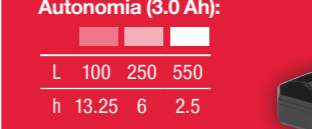

445 LUMEN

€ 96,38 IVA INC.

€ 79,00 IVA ESC.

REDLITHIUM USB

L4 FFL-301 | COD. ART. 4933479766

TORCIA TASCABILE 550L

Torcia tascabile a faro 550L ricaricabile con USB

IP54