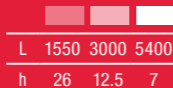

IP67 5400 LUMEN

€ 779,58 IVA INC.

€ 639,00 IVA ESC.

M18 HOSALC-0
COD. ART. 4933478116
TORRE FARO
6.000L