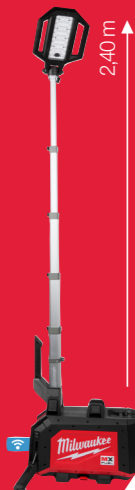

Alimentazione anche a corrente

IP54 Autonomia (5.0 Ah):
L 1200 2000 4000
h 12 6 3

€ 335,50 IVA INC.
€ 275,00 IVA ESC.

M18 MDTL-0 | COD. ART. 4933498149

FARO LED A 3 TESTE 4.500L

M18

Faretto da cantiere regolabile a 3 teste, con magnete e gancio.

Alimentazione anche a corrente

IP20 Autonomia (5.0 Ah):
L 1200 2000 4500
h 11 6 3

€ 364,78 IVA INC.
€ 299,00 IVA ESC.

TORRI FARO

MXFTLIC-601
COD. ART. 4933498072
TORRE FARO
15.000L

Torre faro 22 kg,
a batteria o corrente

2,40 m

Autonomia (corrente)

Autonomia (6.0 Ah)

IP56

15000 LUMEN

€ 2.682,78 IVA INC.

€ 2.199,00 IVA ESC.

MXF TL-601
COD. ART. 4933471844
TORRE FARO
27.000L