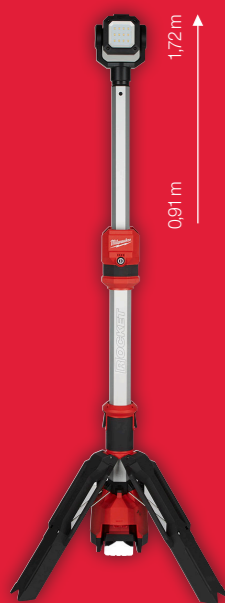

2,40 m

Autonomia (corrente)

Autonomia (6.0 Ah)

IP56

15000 LUMEN

€ 2.682,78 IVA INC.

€ 2.199,00 IVA ESC.

MXF TL-601
COD. ART. 4933471844
TORRE FARO
27.000L

Torre Faro 48 kg, a
batteria o corrente,
funziona da caricabatterie
per batterie MX FUEL™

3,10 m

Autonomia (corrente)

Autonomia (6.0 Ah)

IP55

27000 LUMEN

€ 5.842,58 IVA INC.

€ 4.789,00 IVA ESC.

M12 SAL-0
COD. ART. 4933464823
TORRE FARO
1.400L

1,72 m
0,91 m

Torre faro LED con
treppiede 3.4 Kg

Autonomia (4.0 Ah)

1400 LUMEN

€ 274,50 IVA INC.

€ 225,00 IVA ESC.

M18 SAL2-0
COD. ART. 4933492486
TORRE FARO
2.800L

2,20 m
1,10 m

Torre faro LED con
treppiede 7.6 Kg

Autonomia (5.0 Ah)

IP54 2800 LUMEN

€ 396,50 IVA INC.

€ 325,00 IVA ESC.

M18 ONSEERSAL-0
COD. ART. 4933459431
TORRE FARO
5.400L

1,65 m
0,5 m