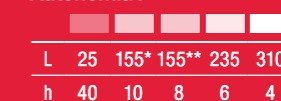

IP64

*Spot alta
**Flood alta