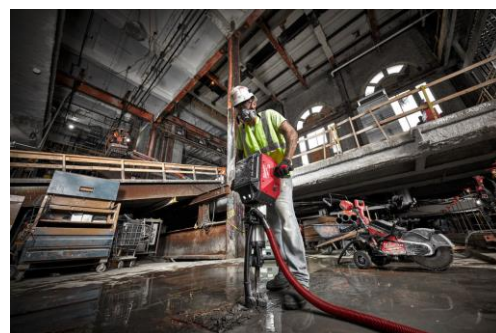

Nothing but **HEAVY DUTY**.™

ДОСТУПНОСТЬ
ИЮНЬ 2020

MILWAUKEE® представляет MX FUEL™ отбойный молоток с хвостовиком 28 мм HEX

Отбойный молоток MX FUEL™ с хвостовиком 28 мм HEX от Milwaukee Tool обеспечивает быстрый, безопасный и легкий опыт разрушения

КАК ЧАСТЬ НОВОЙ СИСТЕМЫ МАЛОЙ МЕХАНИЗАЦИИ MX FUEL™*, ОТБОЙНЫЙ МОЛОТОК – ЭТО ПЕРВОЕ В СВОЕМ РОДЕ АККУМУЛЯТОРНОЕ РЕШЕНИЕ. ОБЕСПЕЧИВАЯ МАКСИМАЛЬНУЮ ПРОИЗВОДИТЕЛЬНОСТЬ, ОН ОБЛАДАЕТ САМОЙ НИЗКОЙ ВИБРАЦИЕЙ И ЯВЛЯЕТСЯ САМЫМ ЛЕГКИМ В СВОЕМ КЛАССЕ - ВСЕ ЭТО ПРИ РАЗРУШЕНИИ БОЛЕЕ 2 ТОНН НА ОДНОМ ЗАРЯДЕ АККУМУЛЯТОРА

Разрушение бетона – это работа, которая тяжело воздействует на тело человека. Отбойный молоток MX FUEL™ не только безопаснее и проще в использовании, чем

Nothing but **HEAVY DUTY**.™

любой проводной вариант на рынке, но и имеет на 35% более высокую скорость разрушения.

Способный разрушить 2 тонны на одном заряде аккумулятора, новый отбойный молоток MX FUEL™ справляется с выполнением сложных работ, таких как пробивание траншеи 12 м в длину, 30 см в ширину и 20 см в глубину.