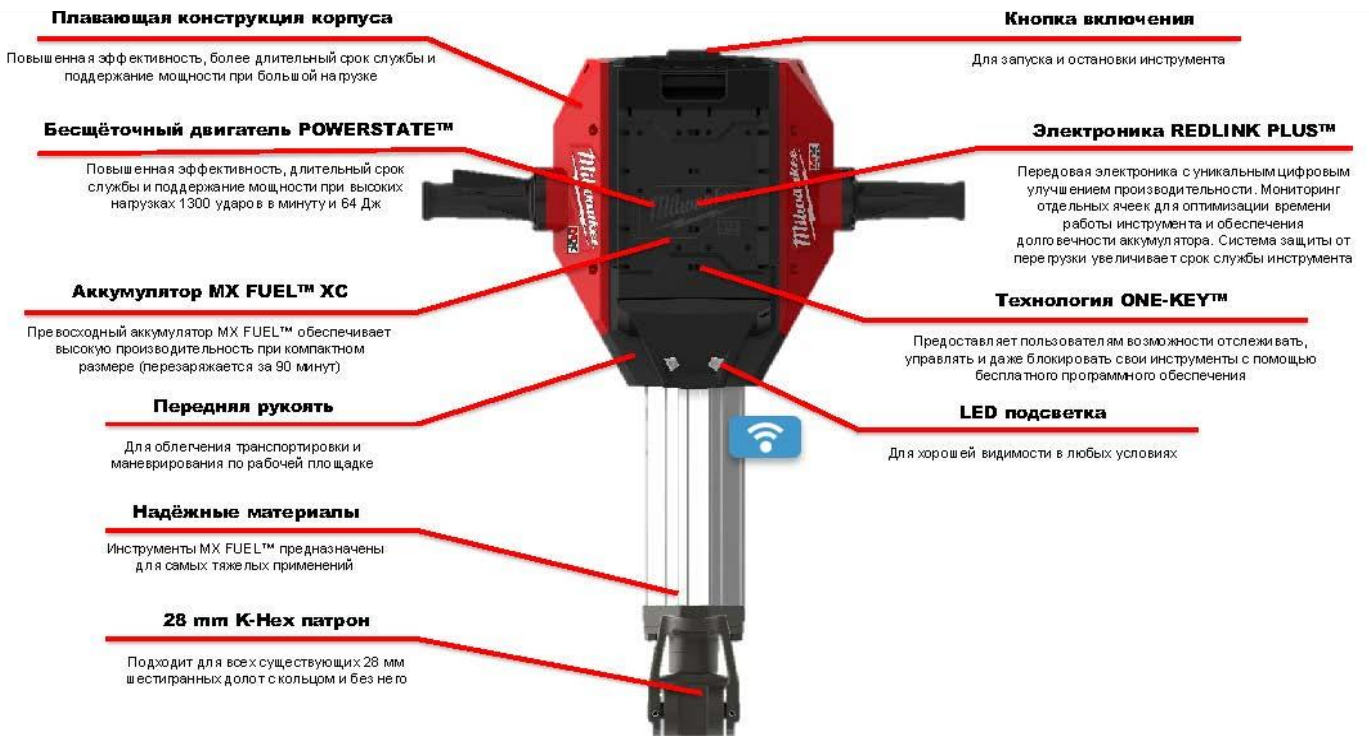

Nothing but **HEAVY DUTY**.™

Обзор продукта

Чтобы получить больше информации, посетите сайт www.milwaukeetool.ru