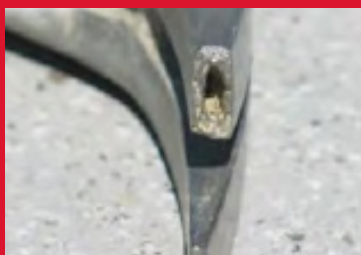

NEPLATNÁ ZÁRUKA

ČELNÉ FRÉZOVANIE JE ÚPLNE OPOTREBOVANÉ, NA OKRAJI ČELNEJ PLOCHY SA TVORIA TRIESKY A JAMKY, ČO JE DÔSLEDOK UDIERANIA NA NÁSTROJE Z KALENEJ OCELI.

KOVOVÁ
HLAVA

HRANA ČELNEJ STRANY MÁ POŠKODENIE SPÔSOBENÉ ZAOBLENÝMI, HLADKO VYZERAJÚCIMI VADAMI ODLIATKU.

ČELNÁ PLOCHA JE OPOTREBOVANÁ A „OHRNUTÁ“ ALEBO SA NA NEJ VYTVORÍ OKRAJ ÚDEROM NA KALENÉ OCELOVÉ NÁSTROJE, AKO SÚ PÁČIDLÁ ALEBO OCELOVÉ KOLÍKY.

ZAOBLENÉ, HLADKO VYZERAJÚCE VADY ODLIATKU. ŠPIČKA ZLOMENÁ V DÔSLEDKU VÁD ODLIATKU. ŽIADNE ZJAVNÉ ZNEUŽITIE NÁSTROJA.