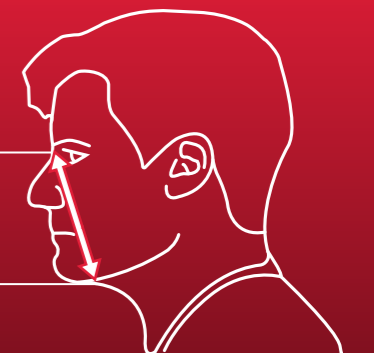

DESIGN ADAPTAT

Separă masca de gură

3 STRATURI NOI ȘI AERISITE

DIMENSIUNEA POTRIVITĂ

PUNTE NAZALĂ

BĂRBIE

DESCRIERE	NR. ARTICOL	PREȚ NET	PREȚ BRUT
Mască de protecție S/M (3 buc.)	4932478865	126,40 lei	150,42 lei
Mască de protecție L/XL (3 buc.)	4932478866	126,40 lei	150,42 lei