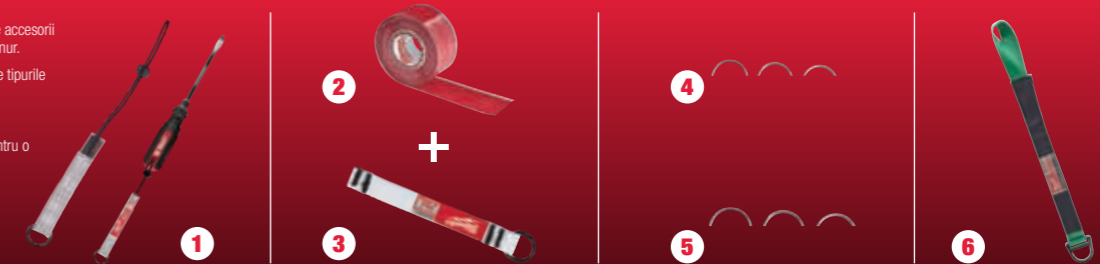

COARDĂ DE MÂNĂ

- Fixare sigură și confortabilă a sculelor pe încheietura mâinii.
- Curea moale și reglabilă - se atașează pe încheieturii mâinii cu un cârlig și o buclă de închidere.
- Bucle pentru a atașa în siguranță diferite scule - scule electrice, benzi, șurubelnițe, etc.
- Coarda de mână permite un acces ușor la scule într-un mediu strâmt sau la munca repetitivă.

Descriere	Codul culorilor	Număr articol	Preț Net recomandat în lei	Preț Brut recomandat în lei
Coardă de mână	Alb	4932472107	63,20 lei	75,21 lei

ACCESORII PENTRU CORZILE DE SIGURANȚĂ

- Versatilitate mare - pot fi adăugate accesorii pentru a conecta toate sculele la șnur.
- Prindere ușoară și versatilă la toate tipurile de scule.
- Prindere puternică și sigură.
- Performanță la locul de muncă pentru o conectare finală a sculelor.