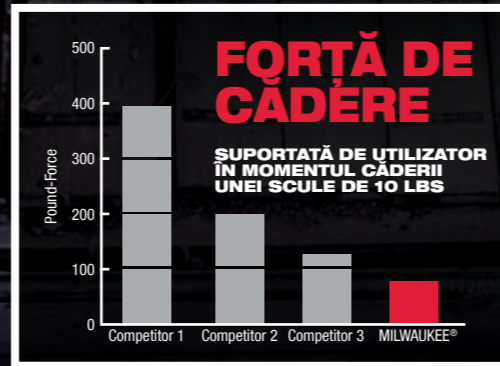

Coardă pentru scule până la 6,8 kg

5 COD DE CULORI

COARDĂ GRI GREUTATE MARE

Coardă pentru scule până la 15,8 kg

6 VERSATILITATE RIDICATĂ

ANCORARE

MÂNĂ

PRINDEREA SCULELOR ÎN MAI MULTE LOCURI