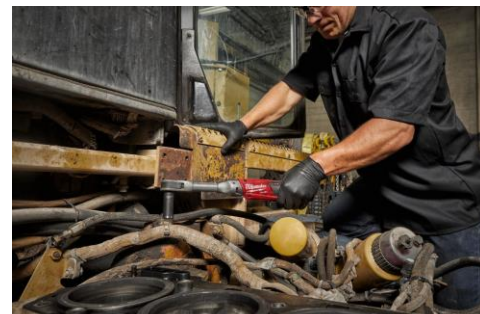

Nothing but **HEAVY DUTY**.™

Без шлангов, компрессоров и шнуров бесщёточный двигатель POWERSTATE™ увеличивает срок службы мотора в два раза по сравнению с прочими аккумуляторными инструментами представленными на рынке. Корпус храпового механизма из высококачественной литой стали гарантирует надёжность и долговечность при профессиональном использовании.

В отличие от прочих аккумуляторных и пневматических трещоток сбалансированная и эргономичная конструкция, удлинённый корпус и компактный размер рабочей головки новинок M12 FUEL™ позволяют пользователю работать в самых тесных и труднодоступных местах.

Доступные с октября 2019, новые удлинённые трещотки M12 FUEL™ полностью совместимы с системой M12™ которая включает более 75 инструментов.

*Удлинённая трещотка M12 FUEL™ 3/8" – до 75 Нм, M12 FUEL™ 1/4" – до 54 Нм.

Электроинструменты **M12 FUEL™ сконструированы, спроектированы и разработаны так, чтобы обеспечить высокую производительность. Все продукты M12 FUEL™ включает в себя три эксклюзивных инновации Milwaukee® — бесщёточный двигатель POWERSTATE™, аккумулятор REDLITHIUM-ION™ и интеллектуальную электронику REDLINK PLUS™ — это то, что обеспечивает непревзойденную мощность, время работы и продолжительный срок. Проще говоря, инструменты M12 FUEL™ самые мощные и сверхкомпактные беспроводные инструменты в своем классе.

[Подробнее о трещотках по ссылкам](#)

[УДЛИНЁННАЯ ТРЕЩОТКА M12 FUEL™ 1/4" (M12 FIR14LR-0)](#)

[УДЛИНЁННАЯ ТРЕЩОТКА M12 FUEL™ 3/8" (M12 FIR38LR-0)](#)

Чтобы получить больше информации, посетите сайт www.milwaukeetool.ru