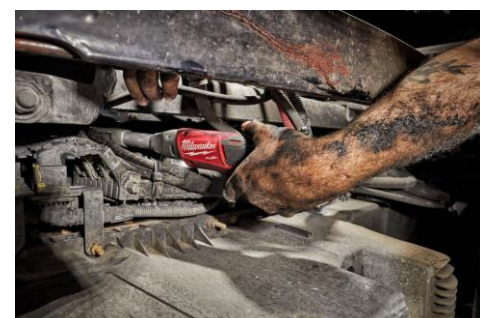

Nothing but **HEAVY DUTY**.™

Без шлангов, компрессоров и шнуров бесщёточный двигатель POWERSTATE™ увеличивает срок службы мотора в два раза по сравнению с прочими аккумуляторными инструментами представленными на рынке. Корпус храпового механизма из высококачественной литой стали гарантирует надёжность и долговечность при профессиональном использовании.

В отличие от прочих аккумуляторных и пневматических трещоток сбалансированная и эргономичная конструкция, удлинённый корпус и компактный размер рабочей головки новинок M12 FUEL™ позволяют пользователю работать в самых тесных и труднодоступных местах.

Доступные с октября 2019, новые удлинённые трещотки M12 FUEL™ полностью совместимы с системой M12™ которая включает более 75 инструментов.

*Удлинённая трещотка M12 FUEL™ 3/8" – до 75 Нм, M12 FUEL™ 1/4" – до 54 Нм.

Электроинструменты **M12 FUEL™ сконструированы, спроектированы и разработаны так, чтобы обеспечить высокую производительность. Все продукты M12 FUEL™ включает в себя три эксклюзивных инновации Milwaukee® — бесщёточный двигатель POWERSTATE™, аккумулятор REDLITHIUM-ION™ и интеллектуальную электронику REDLINK PLUS™ — это то, что обеспечивает непревзойденную мощность, время работы и продолжительный срок. Проще говоря, инструменты M12 FUEL™ самые мощные и сверхкомпактные беспроводные инструменты в своем классе.

[Подробнее о трещотках по ссылкам](#)

[УДЛИНЁННАЯ ТРЕЩОТКА M12 FUEL™ 1/4" (M12 FIR14LR-0)](#)

[УДЛИНЁННАЯ ТРЕЩОТКА M12 FUEL™ 3/8" (M12 FIR38LR-0)](#)

Чтобы получить больше информации, посетите сайт www.milwaukeetool.ru