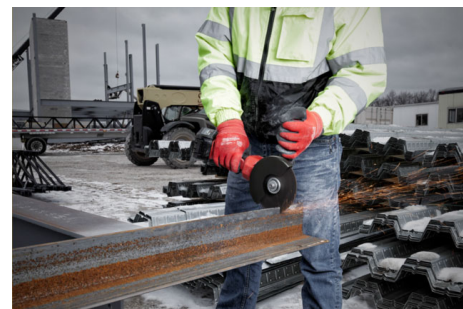

Благодаря новому аккумулятору Milwaukee® M18™ REDLITHIUM-ION™ HIGH OUTPUT™ ёмкостью 5,5 Ач, этот инструмент позволит пользователям забыть о запутывании проводов и постоянной смене аккумуляторов. При этом он даже превосходит по производительности аналогичные устройства с более высоким напряжением. В сочетании с интеллектуальной системой REDLINK PLUS™ и бесщеточным двигателем POWERSTATE™ аккумулятор HIGH OUTPUT™ позволяет удалять за один проход больше материала с помощью любой принадлежности со шлифовальной площадью в 150 мм.

Гайка FIXTEC позволяет делать замену диска без гаечного ключа.

Углошлифовальные машины [M18 FUEL™](#) относятся к системе [M18™](#), которая на данный момент включает в себя свыше 145 моделей электроинструментов.

Система инструментов [M18 FUEL™](#) разработана для самых требовательных специалистов.

Модели

- [M18 FHSAG125XPDB - M18 FUEL™ УШМ 125 мм с тормозом и лопаточным выключателем](#)
- [M18 FHSAG125XB - M18 FUEL™ УШМ 125 мм с тормозом и ползунковым выключателем](#)
- [M18 FHSAG150XPDB - M18 FUEL™ УШМ 150 мм с тормозом и лопаточным выключателем](#)
- [M18 FHSAG150XB - M18 FUEL™ УШМ 150 мм с тормозом и ползунковым выключателем](#)

Чтобы узнать больше о новой углошлифовальной машине M18 FUEL™, см. видеоматериал о ней в действии или найти ближайший магазин, пожалуйста, посетите: www.milwaukeetool.ru