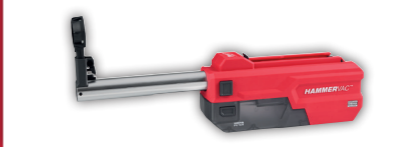

REDLITHIUM™

NOVITÀ M18 FDGROVB-502X | COD. ART. 4933480956

(Disponibile anche senza batteria 4933480955)

€ 730,80 IVA INC. € 599,00 IVA ESC.

M18 FUEL ONE-KEY™ SMERIGLIATRICE DRITTA CON VELOCITÀ VARIABILE ED AVVIO A SLITTA 18V

- 5 velocità disponibili ideali per il trattamento dell'acciaio inox, per lo sbavo e per accessori fino a 75 mm
- Grazie al blocco del perno non ho bisogno di utilizzare due chiavi
- Il sistema RAPIDSTOP™ permette di bloccare il funzionamento in meno di 2 secondi
- Sono adatti accessori da 6 e da 8 mm
- Schermo di protezione per polvere e detriti. Possibilità di rimozione.
- Dotato di blocco per evitare l'avvio automatico involontario
- Dotazione: 2 batterie 18V da 5.0 Ah, caricabatterie rapido, valigetta Heavy Duty impilabile