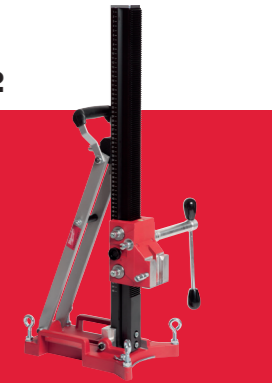

DR 152 T
COD. ART. 4933428020

€ 950,38 IVA INC. € 779,00 IVA ESC.

COLONNA PER CAROTATRICE DD3-152

- Base in alluminio per ridurre il peso e per facilitare il trasporto
- 45° di inclinazione
- Compatta: solo 330 x 210 mm
- Livellamento orizzontale e verticale: regolazioni e azionamento effettuabili con un'unica chiave