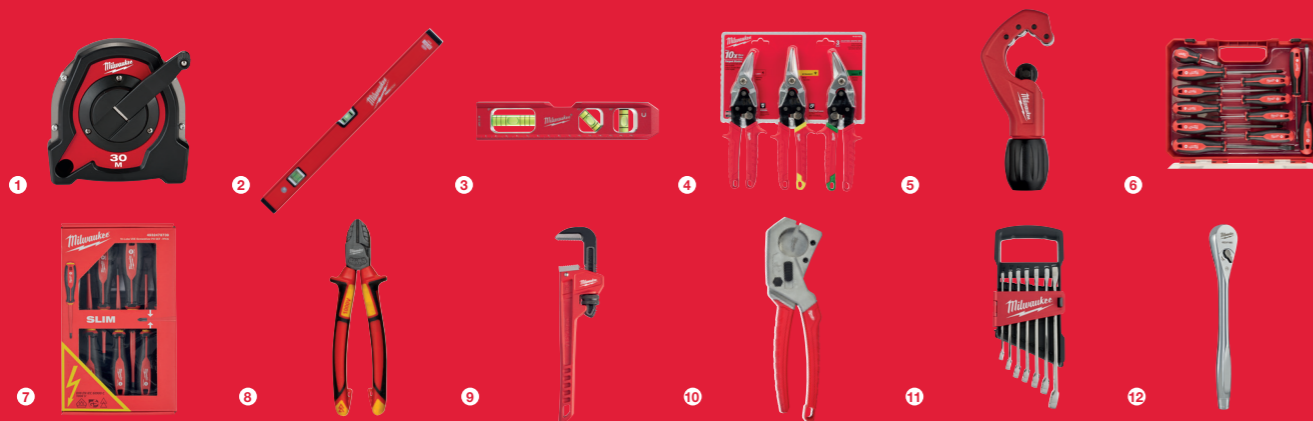

IN OMAGGIO ANCHE UNA MAGLIA E UNA FELPA MILWAUKEE®!

MAGLIA A MANICHE LUNGHE

TAGLIA L

FINO AD ESAURIMENTO SCORTE

FELPA NERA CON CAPPUCCIO

COD. ART. 4933478214

TAGLIA L

E SELEZIONA 3 UTENSILI MANUALI* A SEGUIRE

*Gli utensili manuali devono essere differenti

PREZZO ACQUISTATO SINGOLARMENTE

DESCRIZIONE	COD. ART.	IVA INC.	IVA ESC.
1 ROTELLA CON CASSA CHIUSA 30m	48225103	€ 53,18	€ 43,60
2 LIVELLA SERIE COMPACT NON MAGNETICA 60cm	4932459080	€ 51,54	€ 42,20
3 LIVELLA TORPEDO COMPATTA MAGNETICA	4932459097	€ 40,57	€ 33,30
4 SET CESCOIE A DOPPIA LEVA - 3 PEZZI	48224533	€ 65,79	€ 53,90
5 TAGLIATUBI PER RAME 3-28 mm	48229259	€ 44,41	€ 36,40
6 SET N°4 GIRAVITI - 12 PEZZI	4932472003	€ 47,93	€ 39,30
7 SET GIRAVITI ISOLATI PHILIPS 1000V - 7 PEZZI	4932478739	€ 40,81	€ 33,40
8 TRONCHESE A TAGLIENTI DIAGONALI ISOLATA 1000V 180mm	4932464568	€ 46,99	€ 38,50
9 GIRATUBI MOD. AMERICANO IN ACCIAIO 300mm	48227112	€ 43,70	€ 35,80
10 TAGLIA PEX	4932479407	€ 39,95	€ 32,70
11 SET METRICO CHIAVI COMBinate - 7 PEZZI	4932464257	€ 55,92	€ 45,80
12 CRICCHETTO DA 1/2"	4932471865	€ 52,32	€ 42,90