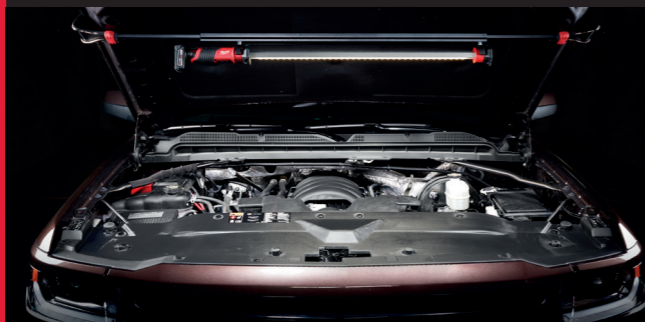

ILLUMINAZIONE SPECIALE

IP54 1350 LUMENS M12 UHL-0 4933459432 € 193,98 IVA INC. € 159,00 IVA ESC.	1200 LUMENS M12 UCL-0 4933478868 € 218,38 IVA INC. € 179,00 IVA ESC.
IP54 1000 LUMENS M12 CML-401 4933479366 € 181,78 IVA INC. € 149,00 IVA ESC.	IP56 2500 LUMENS M18 UBL-0 4933459433 € 974,78 IVA INC. € 799,00 IVA ESC.

ILLUMINAZIONE PERSONALE

RED LITHIUM USB				ALCALINE	
AUTONOMIA TUTTO IL GIORNO* BATTERIA ESTRAIBILE RICARICABILE USB				DIMENSIONI COMPATTE MASSIME PRESTAZIONI	
NOVITÀ IP54 600 LUMENS L4 HL2-301 4933479963 € 108,58 IVA INC. € 89,00 IVA ESC.		IP53 600 LUMENS L4 HL-VIS-301 4933479768 € 120,78 IVA INC. € 99,00 IVA ESC.		IP54 450 LUMENS INTERNA RICARICABILE IR HL450 4933478587 € 96,38 IVA INC. € 79,00 IVA ESC.	
IP52 550 LUMENS L4 SL550-301 4933478869 € 152,50 IVA INC. € 125,00 IVA ESC.		IP54 550 LUMENS NOVITÀ L4 FFL-301 4933479766 € 108,58 IVA INC. € 89,00 IVA ESC.		IP67 250 LUMENS INTERNA RICARICABILE IR PL250 4933478705 € 59,79 IVA INC. € 49,00 IVA ESC.	
IP67 800 LUMENS L4 FMLD-301 4933479770 € 120,78 IVA INC. € 99,00 IVA ESC.		IP54 600 LUMENS L4 PWL-301 4933479765 € 96,38 IVA INC. € 79,00 IVA ESC.		IP67 100 LUMENS IPL-LED 4933459440 € 47,58 IVA INC. € 39,00 IVA ESC.	
IP67 1100 LUMENS L4 TMLED-301 4933479769 € 152,50 IVA INC. € 125,00 IVA ESC.		IP66 2000 LUMENS NOVITÀ L4 FL2000-301 4933479637 € 169,58 IVA INC. € 139,00 IVA ESC.		IP54 445 LUMENS L4 FL-301 4933479763 € 96,38 IVA INC. € 79,00 IVA ESC.	
IP67 500 LUMENS INTERNA RICARICABILE IR FL500 4933478586 € 84,18 IVA INC. € 69,00 IVA ESC.		IP52 350 LUMENS HL2-LED 4933471286 € 59,79 IVA INC. € 49,00 IVA ESC.		IP54 450 LUMENS HL-SF 4933471388 € 71,98 IVA INC. € 59,00 IVA ESC.