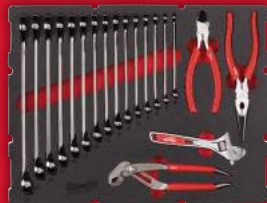

SCANEAZĂ ACUM PENTRU A DESCOPERI
SETURILE ANTRENOR ȘI CHEI TUBULARE

TEHNOLOGIA
SHOCKWAVE™

DESCRIERE	NUMĂR ARTICOL:	INCLUDE:
SET INSERȚIE SPUMĂ CHEI FIXE ȘI CLEȘTI MAX BITE™ (19 BUCĂȚI)	4932480715	Chei combinate 8 mm, 9 mm, 10 mm, 11 mm, 12 mm, 13 mm, 14 mm, 15 mm, 16 mm, 17 mm, 18 mm, 19 mm, 20 mm, 21 mm și 22 mm; clește cu nas lung 210 mm, clește cu țaiș lateral 160 mm, clește instalatori 200 mm, cheie ajustabilă 150 mm