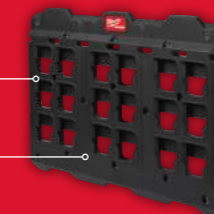

DISPONIBIL ȘI ÎN ALTE VARIANTE:

SUPPORT FIXARE XL PACKOUT™

NUMĂR ARTICOL: 4932480622

34 KG GREUTATE SUPORTATĂ PE PERETE
68 KG GREUTATE SUPORTATĂ PE SUPORTUL
MONTAT ÎN VEICUL

DIMENSIUNI:
26 X 762 X 508 MM