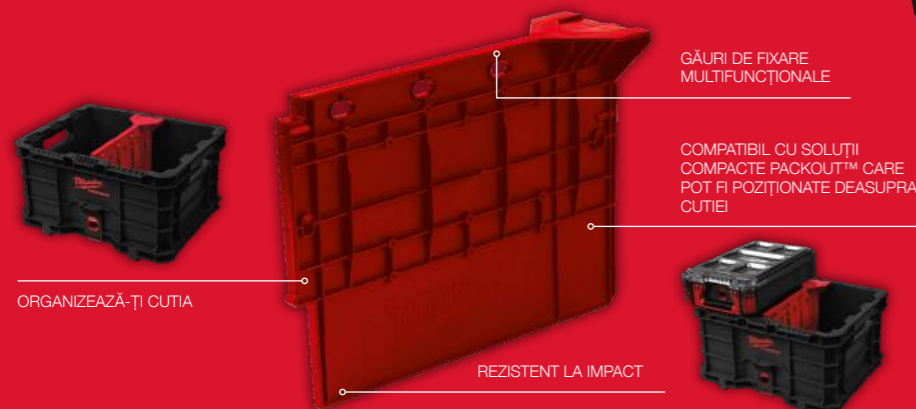

**COMPATIBILITATE
CU TOATE
COMPONENTELE
PACKOUT™**

**CONSTRUITĂ DIN
POLIMERI
REZISTENȚI
LA IMPACT**

SEPARATOR PACKOUT™

NUMĂR ARTICOL: 4932480624

CUTIE/TAVĂ SCULE PACKOUT™

NUMĂR ARTICOL: 4932480625

ÎNCAPE ÎN: CUTIA MARE PACKOUT™,
CĂRUCIORUL TRANSPORT PACKOUT™,
CUTIA XL PACKOUT™, ȘI CUTIA
PACKOUT™ CU ROȚI