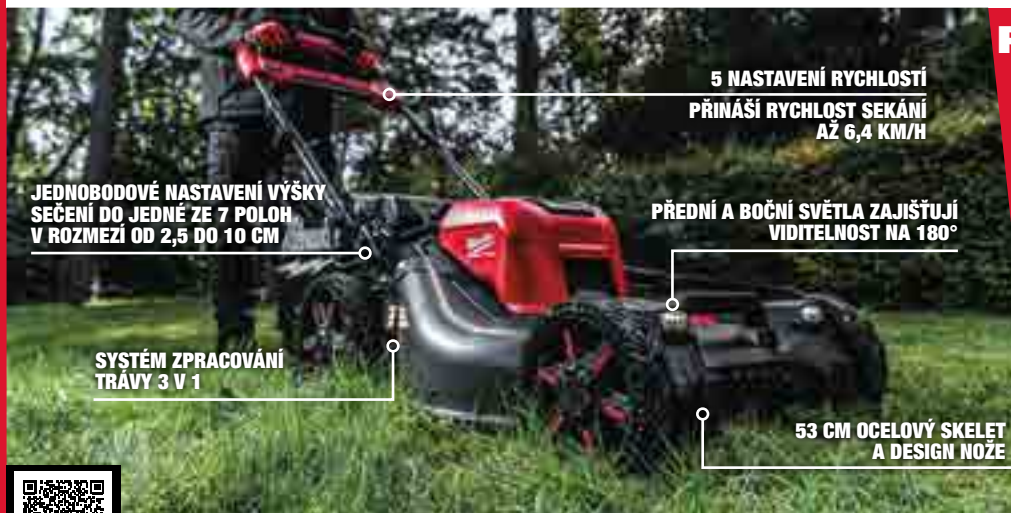

NOVINKA V MILWAUKEE®

NOVINKA M18 F2LM53-122 | ART.# 4933479585

44 805,00 Kč s DPH **37 028,93 Kč** BEZ DPH

M18 FUEL 53 CM SEKAČKA NA TRÁVU S POJEZDEM A DVĚMA AKUMULÁTORY

5 NASTAVENÍ RYCHLOSTI
PŘINÁŠÍ RYCHLOST SEKÁNÍ
AŽ 6,4 KM/H

JEDNOBODOVÉ NASTAVENÍ VÝŠKY
SEČENÍ DO JEDNÉ ZE 7 POLOH
V ROZMĚŘÍ OD 2,5 DO 10 CM

PŘEDNÍ A BOČNÍ SVĚTLA ZAJIŠTÍ
VIDITELNOST NA 180°

SYSTÉM ZPRACOVÁNÍ
TRÁVY 3 V 1

53 CM OCELOVÝ SKELET
A DESIGN NOŽE

POSEKÁ PLOCHU DO 2000 M²

V BALENÍ:

M18 F2LM53

M18 HB12 x2

M18 DFC

OBJEVTE IDEÁLNÍ PŘÍSLUŠENSTVÍ ONLINE

NOVINKA M18 F2BL-802 | ART.# 4933479988 (Dostupné také ve verzi 0)

22 576,00 Kč s DPH **18 657,85 Kč** BEZ DPH