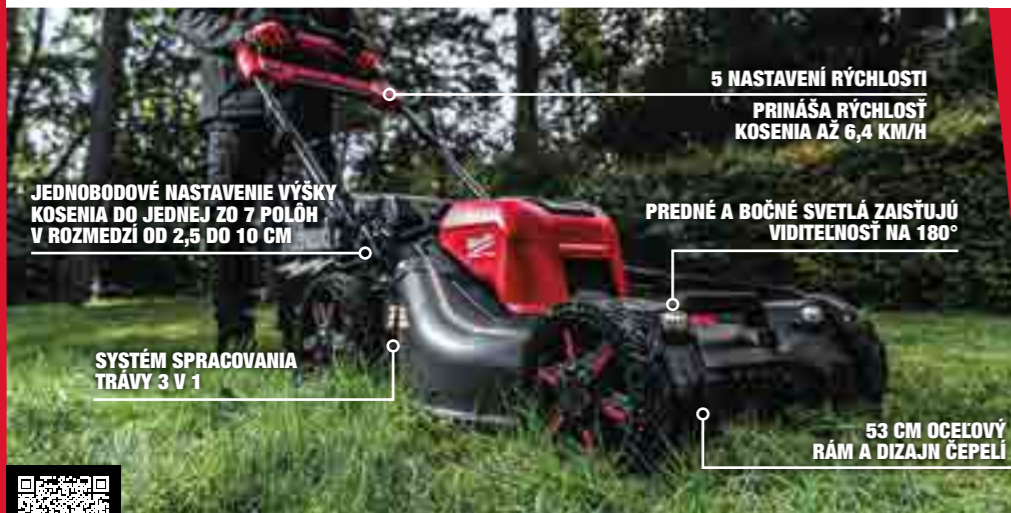

NOVINKA V MILWAUKEE®

NOVINKA M18 F2LM53-122 | ART.# 4933479585

1 709,04 € S DPH **1 424,20 €** BEZ DPH

M18 FUEL KOSAČKA S DVOMA AKUMULÁTORMI A VLASTNÝM POHONOM 53 CM

5 NASTAVENÍ RÝCHLOSTI

PRINÁŠA RÝCHLOST KOSENIA AŽ 6,4 KM/H