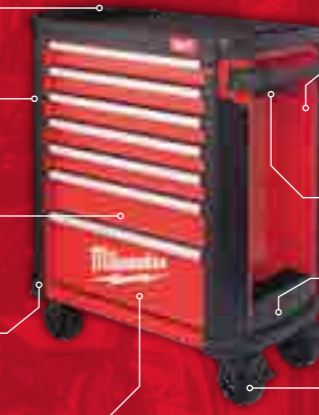

NOVINKA ART.# 4932478856

786,40 € S DPH **655,33 €** BEZ DPH

102 CM / 40" OCEĽOVÝ PRACOVNÝ VOZÍK

VSTAVANÉ ODKLADACIE PRIEHRADKY, DRŽIAKY ŠKRUTKOVAČOV, ODKLADACIE NÁDOBKY

zabezpečujú dobrú organizáciu a ľahký prístup k najpoužívanejšiemu náradu a inému príslušenstvu