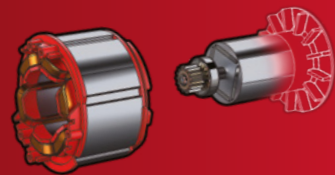

1 BEZUHLÍKOVÝ MOTOR POWERSTATE™

2 INTELIGENCIA REDLINK PLUS™

3 AKUMULÁTOR REDLITHIUM™