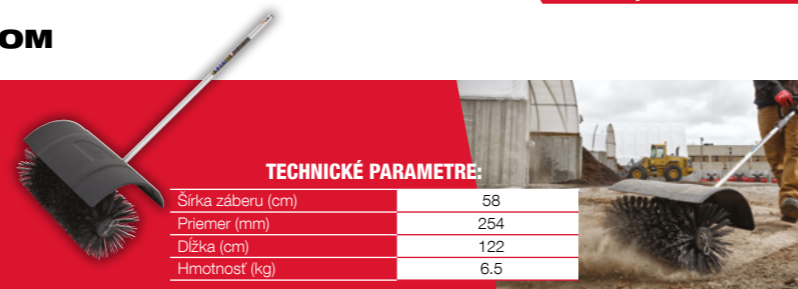

- Odstraňovanie mokrého lístia, kamienkov, špiny, piesku, mulča a iných nečistôt z tvrdých povrchov ako sú chodníky, cesty, príjazdové cesty alebo terasy
- Protismerné otáčanie bubna vrhajúceho materiál vpred a smerom od obsluhy
- Optimalizovaný dizajn krytu pre najlepšie zadržanie materiálu
- Údržba syntetickej trávy