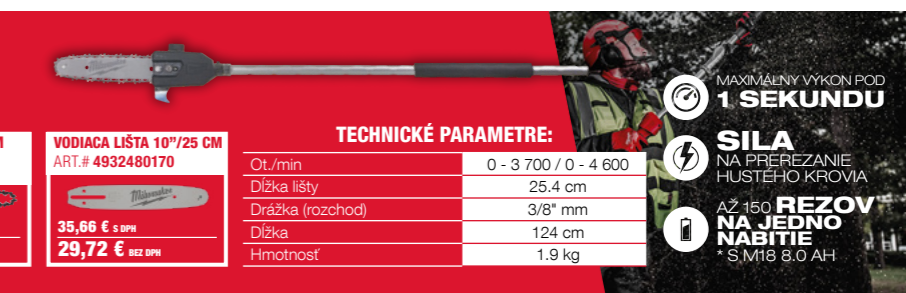

246,95 € s DPH 205,79 € bez DPH

**M18 FUEL NADSTAVEC REŤAZOVÁ PÍLA**

- Kompatibilný s upevňovacím systémom QUIK-LOK™ s pohonnou jednotkou MILWAUKEE® M18 FUEL™
- Vysoký výkon zariadenia zaručuje efektívne orezanie konárov rôznych druhov stromov