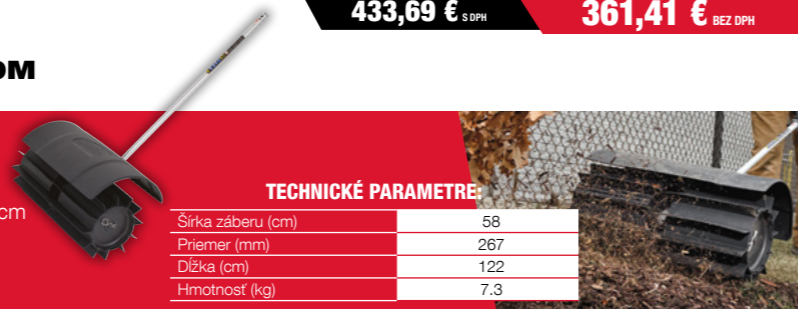

433,69 € s DPH 361,41 € bez DPH

**M18 FUEL GUMOVÁ KEFA S KRYTOM**

- Odstraňovanie kameňov, listia, hliny, mulča a iných nečistôt z travnatých plôch a tvrdých povrchov, ako sú chodníky, cesty, príjazdové cesty alebo terasy
- Schopnosť presunúť stojatú vodu alebo sneh až do výšky 7,5 cm
- Robustné gumové lopatky zaisťujú dlhšiu životnosť
- Optimalizovaný dizajn krytu pre najlepšie zadržanie materiálu