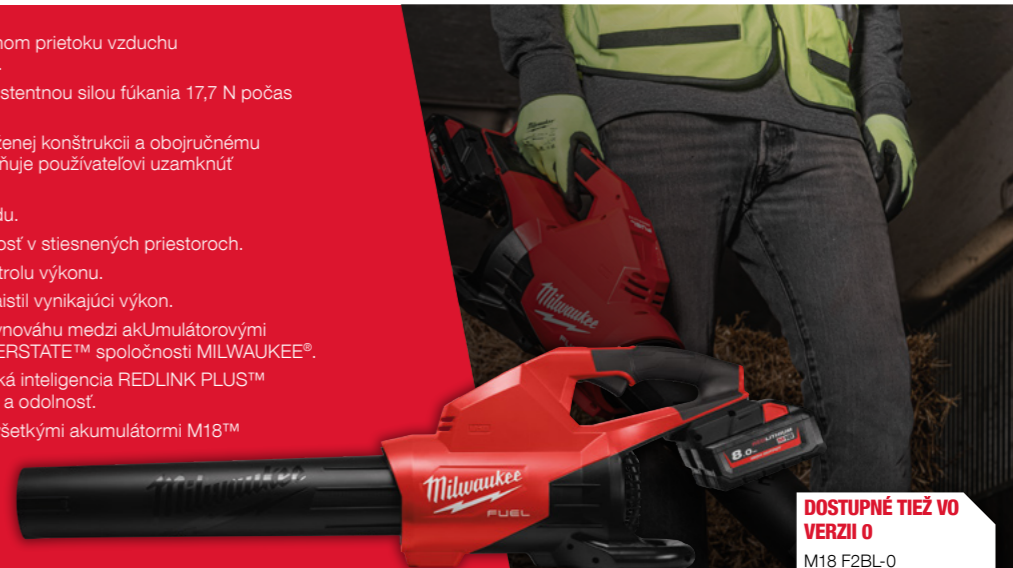

DOSTUPNÉ TIEŽ VO VERZII O

M18 F2BL-0
ART.# 4933479987

414,17 € s DPH
345,14 € bez DPH

TECHNICKÉ PARAMETRE:

Prietok vzduchu (m³/min)	17
Rýchlosť prúdenia vzduchu (km/h)	233
Spínač	Variabilný
Hmotnosť s akumulátorom (EPTA) (kg)	5.9

V BALENÍ:

REDLITHIUM™