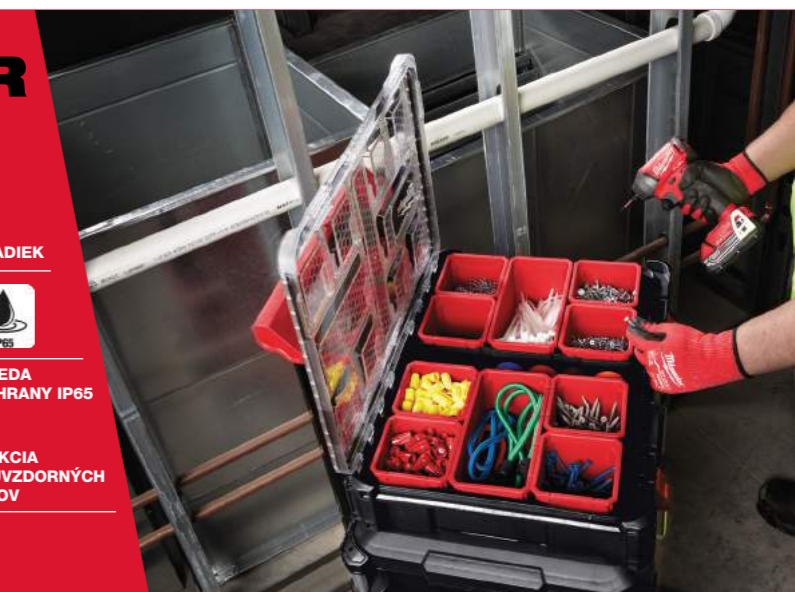

VEĽKÝ ORGANIZÉR PACKOUT™

OBJ. Č.: 4932464082

ODNÍMATEĽNÉ PRIEHRADKY

- 10 PRIEHRADEK V PLNEJ VERZII
- 5 PRIEHRADEK V KOMPAKTNEJ VERZII

**KVALITNÉ TESNIENIE
ZABRAŇUJE POHYBU
VNÚTORNÝCH PRIEHRADEK**

**MOŽNOSŤ PREPOJENIA SO VŠETKÝMI
KOMPONENTAMI PACKOUT™**

**TRIEDA
OCHRANY IP65**

**KONŠTRUKCIA
Z NÁRAZUVZDORNÝCH
POLYMÉROV**