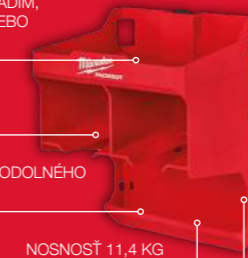

DRŽIAKY NA ELEKTRICKÉ NÁRADIE PACKOUT™

DRŽIAK NA AKUMULÁTORY PACKOUT™

OBJ. Č.: 4932480712

ÚLOŽNÝ PRIESTOR NAD NÁRADÍM,
NAPR. NA AKUMULÁTORY ALEBO
NABIJAČKY

PRIESTOR PRE DVA
KUSY NÁRADIA

VYROBENÉ Z ODOLNÉHO
MATERIÁLU

NOSNOSŤ 11,4 KG

BEZPEČNÉ
PRIPEVNIENIE
K MONTÁŽNEJ
DOSKE Vďaka
MECHANIZMU
CLICK & LOCK

NÁRAZUVZDORNÉ

BEZPEČNÁ
MONTÁŽ

RÝCHLY
PRÍSTUP

PRE SKLADOVANIE:

- Vrtačiek ✓
- Rázových uťahovákov ✓

+ ďalšieho náradia