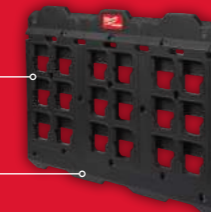

ĎALŠIE DOSTUPNÉ VEĽKOSTI:

MONTÁŽNA DOSKA XL PACKOUT™

OBJ. Č.: 4932480622

NOSNOSŤ PRI UPEVNENÍ NA STENU: 68 KG
NOSNOSŤ PRI UPEVNENÍ VO VNÚTRI VOZIDLA: 34 KG

ROZMERY:
25 X 762 X 508 MM