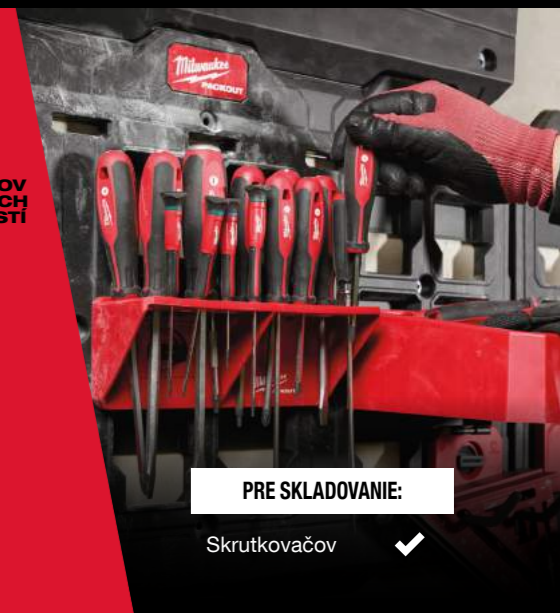

**34
OTVOROV
RÔZNYCH
VEĽKOSTÍ**

DRŽIAK SKRUTKOVÁČOV TRI-LOBE,
SKRUTKOVÁČOV VDE A PRESNÝCH
SKRUTKOVÁČOV

BEZPEČNÉ PRIPEVNIENIE K
MONTÁŽNEJ DOSKE VĎAKA
MECHANIZMU CLICK & LOCK

PRE SKLADOVANIE:

Skrutkovačov ✓