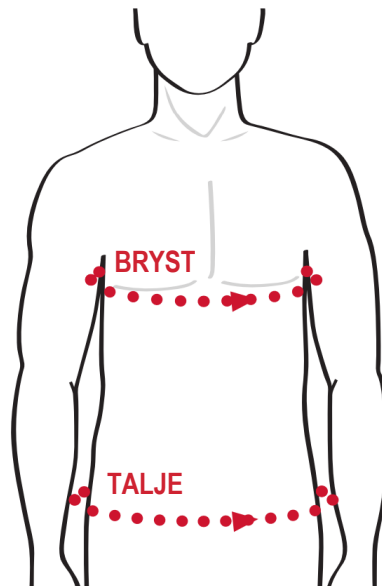

KVINDE

MILWAUKEE STR. GUIDE

FOR BEDSTE PASFORM, MÅL DE ANGIVNE
STEDER PÅ KROPPEN OG FIND DIN STØRRELSE
I GUIDEN

STØRRELSE	S	M	L	XL	2XL
BRYST (cm/in)	84cm - 89cm 33" - 35"	89cm - 94cm 35" - 37"	94cm - 99cm 37" - 39"	99cm - 104cm 39" - 41"	104cm - 109cm 41" - 43"
TALJE (cm/in)	71cm - 76cm 28" - 30"	76cm - 81cm 30" - 32"	81cm - 86cm 32" - 34"	86cm - 91cm 34" - 36"	91cm - 96cm 36" - 38"
HOFTER (cm/in)	87cm - 92cm 34" - 36"	92cm - 97cm 36" - 38"	97cm - 102cm 38" - 40"	102cm - 107cm 40" - 42"	107cm - 112cm 42" - 44"

The Milwaukee logo, featuring the brand name in a stylized, italicized font with a red lightning bolt graphic underneath.

Nothing but **HEAVY DUTY.**™

MILWAUKEETOOL.DK

MÆND

MILWAUKEE STR. GUIDE

FOR BEDSTE PASFORM, MÅL DE ANGIVNE
STEDER PÅ KROPPEN OG FIND DIN STØRRELSE
I GUIDEN

STØRRELSE

S

M

L

XL

2XL

BRYST

(cm/in)

HANDSKER

MILWAUKEE STR. GUIDE

FOR BEDSTE PASFORM, MÅL FRA SPIDSEN AF
LANGEFINGER TIL TOPPEN AF HÅNDELEDDET

STØRRELSE	M	L	XL	2XL
HÅND (cm/in)	19.1cm 7 ¹ / ₂ "	19.7cm 7 ³ / ₄ "	20.3cm 8"	20.9cm 8 ¹ / ₄ "

Milwaukee