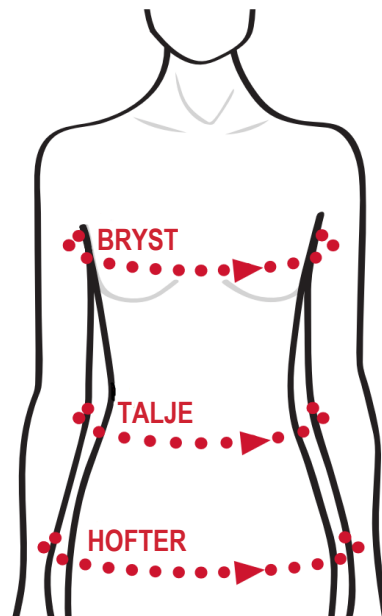

KVINDE

MILWAUKEE STR. GUIDE

FOR BEDSTE PASFORM, MÅL DE ANGIVNE
STEDER PÅ KROPPEN OG FIND DIN STØRRELSE
I GUIDEN

STØRRELSE	S	M	L	XL	2XL
BRYST (cm/in)	84cm - 89cm 33" - 35"	89cm - 94cm 35" - 37"	94cm - 99cm 37" - 39"	99cm - 104cm 39" - 41"	104cm - 109cm 41" - 43"
TALJE (cm/in)	71cm - 76cm 28" - 30"	76cm - 81cm 30" - 32"	81cm - 86cm 32" - 34"	86cm - 91cm 34" - 36"	91cm - 96cm 36" - 38"
HOFTER (cm/in)	87cm - 92cm 34" - 36"	92cm - 97cm 36" - 38"	97cm - 102cm 38" - 40"	102cm - 107cm 40" - 42"	107cm - 112cm 42" - 44"

The Milwaukee logo, featuring the brand name in a stylized, italicized font with a red lightning bolt graphic underneath.

Nothing but **HEAVY DUTY.**™

MILWAUKEETOOL.DK

MÆND

MILWAUKEE STR. GUIDE

FOR BEDSTE PASFORM, MÅL DE ANGIVNE
STEDER PÅ KROPPEN OG FIND DIN STØRRELSE
I GUIDEN

STØRRELSE

S

M

L

XL

2XL

BRYST

(cm/in)

HANDSKER

MILWAUKEE STR. GUIDE

FOR BEDSTE PASFORM, MÅL FRA SPIDSEN AF
LANGEFINGER TIL TOPPEN AF HÅNDELEDDET

STØRRELSE	M	L	XL	2XL
HÅND (cm/in)	19.1cm 7 ¹ / ₂ "	19.7cm 7 ³ / ₄ "	20.3cm 8"	20.9cm 8 ¹ / ₄ "

Milwaukee