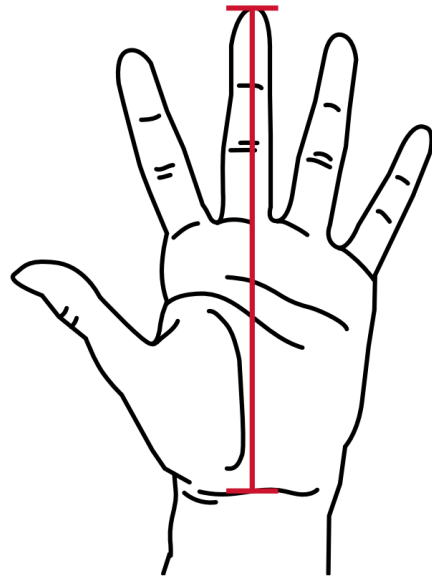

86cm - 91cm

34" - 36"

91cm - 96cm

36" - 38"

96cm - 101cm

38" - 40"

Nothing but **HEAVY DUTY.**

MILWAUKEETOOL.DK

HANDSKER

MILWAUKEE STR. GUIDE

FOR BEDSTE PASFORM, MÅL FRA SPIDSEN AF
LANGEFINGER TIL TOPPEN AF HÅNDELEDDET

STØRRELSE	M	L	XL	2XL
HÅND (cm/in)	19.1cm 7 ¹ / ₂ "	19.7cm 7 ³ / ₄ "	20.3cm 8"	20.9cm 8 ¹ / ₄ "

Milwaukee

Nothing but **HEAVY DUTY.**

OVERALLS

MILWAUKEE STR. GUIDE

HVIS DU LIGGER MELLEM TO STØRRELSER, SÅ
VÆLG DEN STØRSTE.

STØRRELSE	S	M	L	XL	2XL
TALJE (cm/in)	71cm - 76cm 28" - 30"	81cm - 86cm 32" - 34"	91cm - 96cm 36" - 38"	102cm - 107cm 40" - 42"	112cm - 117cm 44" - 46"