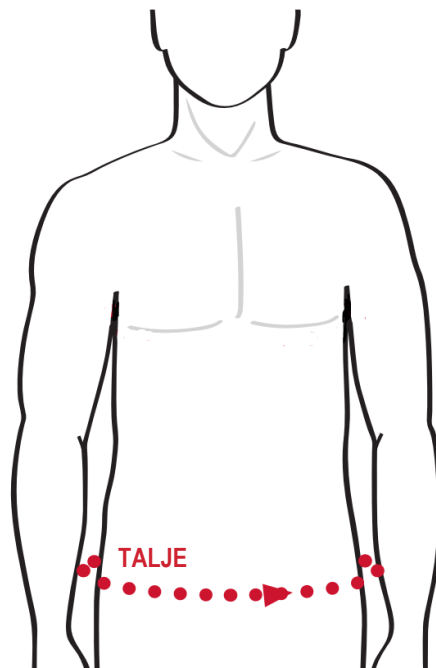

KVINDE

MILWAUKEE STR. GUIDE

FOR BEDSTE PASFORM, MÅL DE ANGIVNE
STEDER PÅ KROPPEN OG FIND DIN STØRRELSE
I GUIDEN

STØRRELSE	S	M	L	XL	2XL
BRYST (cm/in)	84cm - 89cm 33" - 35"	89cm - 94cm 35" - 37"	94cm - 99cm 37" - 39"	99cm - 104cm 39" - 41"	104cm - 109cm 41" - 43"
TALJE (cm/in)	71cm - 76cm 28" - 30"	76cm - 81cm 30" - 32"	81cm - 86cm 32" - 34"	86cm - 91cm 34" - 36"	91cm - 96cm 36" - 38"
HOFTER (cm/in)	87cm - 92cm 34" - 36"	92cm - 97cm 36" - 38"	97cm - 102cm 38" - 40"	102cm - 107cm 40" - 42"	107cm - 112cm 42" - 44"

86cm - 91cm

34" - 36"

91cm - 96cm

36" - 38"

96cm - 101cm

38" - 40"

Nothing but **HEAVY DUTY.**

MILWAUKEETOOL.DK

HANDSKER

MILWAUKEE STR. GUIDE

FOR BEDSTE PASFORM, MÅL FRA SPIDSEN AF
LANGEFINGER TIL TOPPEN AF HÅNDELEDDET

STØRRELSE	M	L	XL	2XL
HÅND (cm/in)	19.1cm 7 ¹ / ₂ "	19.7cm 7 ³ / ₄ "	20.3cm 8"	20.9cm 8 ¹ / ₄ "

Milwaukee

Nothing but **HEAVY DUTY.**

OVERALLS

MILWAUKEE STR. GUIDE

HVIS DU LIGGER MELLEM TO STØRRELSER, SÅ
VÆLG DEN STØRSTE.

STØRRELSE	S	M	L	XL	2XL
TALJE (cm/in)	71cm - 76cm 28" - 30"	81cm - 86cm 32" - 34"	91cm - 96cm 36" - 38"	102cm - 107cm 40" - 42"	112cm - 117cm 44" - 46"