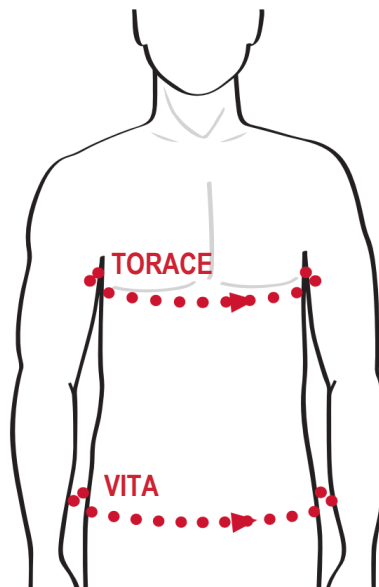

DONNA

GUIDA TAGLIE MILWAUKEE

PER LA MIGLIOR MISURA, MISURARE IL CORPO
NEI PUNTI SPECIFICATI E MISURARE IN
MANIERA APPROPRIATA

TAGLIA	S	M	L	XL	2XL
TORACE (cm/in)	84cm - 89cm 33" - 35"	89cm - 94cm 35" - 37"	94cm - 99cm 37" - 39"	99cm - 104cm 39" - 41"	104cm - 109cm 41" - 43"
VITA (cm/in)	71cm - 76cm 28" - 30"	76cm - 81cm 30" - 32"	81cm - 86cm 32" - 34"	86cm - 91cm 34" - 36"	91cm - 96cm 36" - 38"
FIANCHI (cm/in)	87cm - 92cm 34" - 36"	92cm - 97cm 36" - 38"	97cm - 102cm 38" - 40"	102cm - 107cm 40" - 42"	107cm - 112cm 42" - 44"

Nothing but **HEAVY DUTY.**

MILWAUKEETOOL.IT

UOMO

GUIDA TAGLIE MILWAUKEE

PER LA MIGLIOR MISURA, MISURARE IL
CORPO NEI PUNTI SPECIFICATI E MISURARE IN
MANIERA APPROPRIATA

TAGLIA	S	M	L	XL	2XL
TORACE (cm/in)	97cm - 102cm 38" - 40"	102cm - 107cm 40" - 42"	107cm - 112cm 42" - 44"	112cm - 117cm 44" - 46"	117cm - 122cm 46" - 48"
VITA (cm/in)	76cm - 81cm 30" - 32"	81cm - 86cm 32" - 34"	86cm - 91cm 34" - 36"	91cm - 96cm 36" - 38"	96cm - 101cm 38" - 40"

Nothing but **HEAVY DUTY.**

MILWAUKEETOOL.IT

GUANTI

GUIDA TAGLIE MILWAUKEE

PER LA MIGLIOR MISURA, MISURARE IL DITO
MEDIO DALLA CIMA FINO ALLA BASE DEL
PALMO

TAGLIA	M	L	XL	2XL
MANO (cm/in)	19.1cm 7 ¹ / ₂ "	19.7cm 7 ³ / ₄ "	20.3cm 8"	20.9cm 8 ¹ / ₄ "

Nothing but **HEAVY DUTY**™

SALOPETTE

GUIDA TAGLIE MILWAUKEE

SE LA TUA MISURA CADE A METÀ DELLE
TAGLIE, ACQUISTA LA TAGLIA PIÙ GRANDE

TAGLIA	S	M	L	XL	2XL
VITA (cm/in)	71cm - 76cm 28" - 30"	81cm - 86cm 32" - 34"	91cm - 96cm 36" - 38"	102cm - 107cm 40" - 42"	112cm - 117cm 44" - 46"