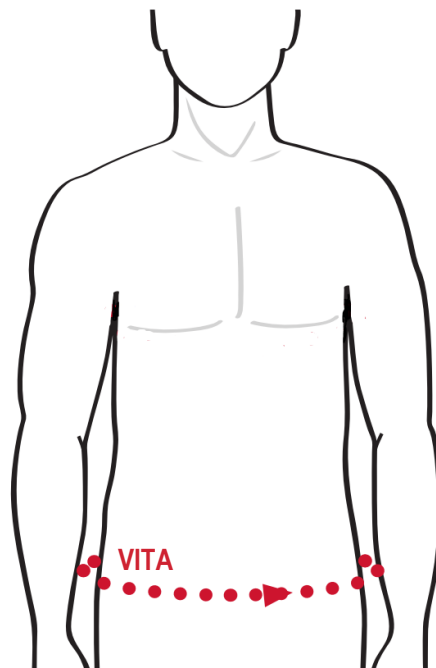

DONNA

GUIDA TAGLIE MILWAUKEE

PER LA MIGLIOR MISURA, MISURARE IL CORPO
NEI PUNTI SPECIFICATI E MISURARE IN
MANIERA APPROPRIATA

TAGLIA	S	M	L	XL	2XL
TORACE (cm/in)	84cm - 89cm 33" - 35"	89cm - 94cm 35" - 37"	94cm - 99cm 37" - 39"	99cm - 104cm 39" - 41"	104cm - 109cm 41" - 43"
VITA (cm/in)	71cm - 76cm 28" - 30"	76cm - 81cm 30" - 32"	81cm - 86cm 32" - 34"	86cm - 91cm 34" - 36"	91cm - 96cm 36" - 38"
FIANCHI (cm/in)	87cm - 92cm 34" - 36"	92cm - 97cm 36" - 38"	97cm - 102cm 38" - 40"	102cm - 107cm 40" - 42"	107cm - 112cm 42" - 44"

Nothing but **HEAVY DUTY.**

MILWAUKEETOOL.IT

UOMO

GUIDA TAGLIE MILWAUKEE

PER LA MIGLIOR MISURA, MISURARE IL
CORPO NEI PUNTI SPECIFICATI E MISURARE IN
MANIERA APPROPRIATA

TAGLIA	S	M	L	XL	2XL
TORACE (cm/in)	97cm - 102cm 38" - 40"	102cm - 107cm 40" - 42"	107cm - 112cm 42" - 44"	112cm - 117cm 44" - 46"	117cm - 122cm 46" - 48"
VITA (cm/in)	76cm - 81cm 30" - 32"	81cm - 86cm 32" - 34"	86cm - 91cm 34" - 36"	91cm - 96cm 36" - 38"	96cm - 101cm 38" - 40"

Nothing but **HEAVY DUTY.**

MILWAUKEETOOL.IT

GUANTI

GUIDA TAGLIE MILWAUKEE

PER LA MIGLIOR MISURA, MISURARE IL DITO
MEDIO DALLA CIMA FINO ALLA BASE DEL
PALMO

TAGLIA	M	L	XL	2XL
MANO (cm/in)	19.1cm 7 ¹ / ₂ "	19.7cm 7 ³ / ₄ "	20.3cm 8"	20.9cm 8 ¹ / ₄ "

Nothing but **HEAVY DUTY**™

SALOPETTE

GUIDA TAGLIE MILWAUKEE

SE LA TUA MISURA CADE A METÀ DELLE
TAGLIE, ACQUISTA LA TAGLIA PIÙ GRANDE

TAGLIA	S	M	L	XL	2XL
VITA (cm/in)	71cm - 76cm 28" - 30"	81cm - 86cm 32" - 34"	91cm - 96cm 36" - 38"	102cm - 107cm 40" - 42"	112cm - 117cm 44" - 46"