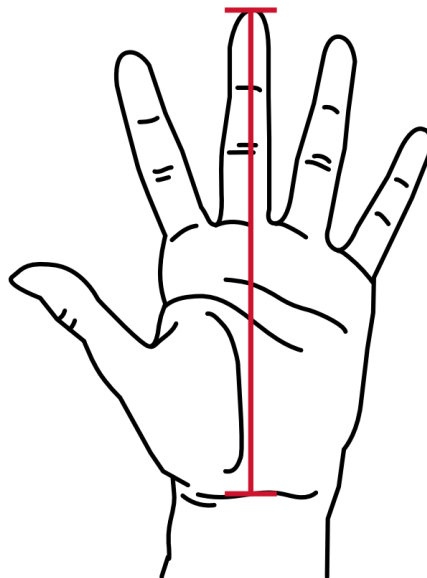

DONNA

GUIDA TAGLIE MILWAUKEE

PER LA MIGLIOR MISURA, MISURARE IL CORPO
NEI PUNTI SPECIFICATI E MISURARE IN
MANIERA APPROPRIATA

TAGLIA	S	M	L	XL	2XL
TORACE (cm/in)	84cm - 89cm 33" - 35"	89cm - 94cm 35" - 37"	94cm - 99cm 37" - 39"	99cm - 104cm 39" - 41"	104cm - 109cm 41" - 43"
VITA (cm/in)	71cm - 76cm 28" - 30"	76cm - 81cm 30" - 32"	81cm - 86cm 32" - 34"	86cm - 91cm 34" - 36"	91cm - 96cm 36" - 38"
FIANCHI (cm/in)	87cm - 92cm 34" - 36"	92cm - 97cm 36" - 38"	97cm - 102cm 38" - 40"	102cm - 107cm 40" - 42"	107cm - 112cm 42" - 44"

Nothing but **HEAVY DUTY.**

MILWAUKEETOOL.IT

UOMO

GUIDA TAGLIE MILWAUKEE

PER LA MIGLIOR MISURA, MISURARE IL
CORPO NEI PUNTI SPECIFICATI E MISURARE IN
MANIERA APPROPRIATA

TAGLIA	S	M	L	XL	2XL
TORACE (cm/in)	97cm - 102cm 38" - 40"	102cm - 107cm 40" - 42"	107cm - 112cm 42" - 44"	112cm - 117cm 44" - 46"	117cm - 122cm 46" - 48"
VITA (cm/in)	76cm - 81cm 30" - 32"	81cm - 86cm 32" - 34"	86cm - 91cm 34" - 36"	91cm - 96cm 36" - 38"	96cm - 101cm 38" - 40"

Nothing but **HEAVY DUTY.**

MILWAUKEETOOL.IT

GUANTI

GUIDA TAGLIE MILWAUKEE

PER LA MIGLIOR MISURA, MISURARE IL DITO
MEDIO DALLA CIMA FINO ALLA BASE DEL
PALMO

TAGLIA	M	L	XL	2XL
MANO (cm/in)	19.1cm 7 ¹ / ₂ "	19.7cm 7 ³ / ₄ "	20.3cm 8"	20.9cm 8 ¹ / ₄ "

Nothing but **HEAVY DUTY**™

SALOPETTE

GUIDA TAGLIE MILWAUKEE

SE LA TUA MISURA CADE A METÀ DELLE
TAGLIE, ACQUISTA LA TAGLIA PIÙ GRANDE

TAGLIA	S	M	L	XL	2XL
VITA (cm/in)	71cm - 76cm 28" - 30"	81cm - 86cm 32" - 34"	91cm - 96cm 36" - 38"	102cm - 107cm 40" - 42"	112cm - 117cm 44" - 46"