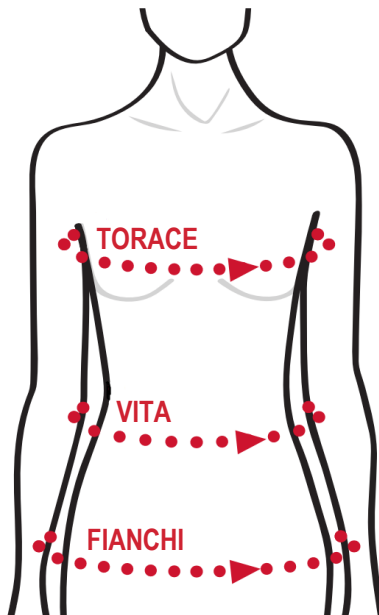

DONNA

GUIDA TAGLIE MILWAUKEE

PER LA MIGLIOR MISURA, MISURARE IL CORPO
NEI PUNTI SPECIFICATI E MISURARE IN
MANIERA APPROPRIATA

TAGLIA	S	M	L	XL	2XL
TORACE (cm/in)	84cm - 89cm 33" - 35"	89cm - 94cm 35" - 37"	94cm - 99cm 37" - 39"	99cm - 104cm 39" - 41"	104cm - 109cm 41" - 43"
VITA (cm/in)	71cm - 76cm 28" - 30"	76cm - 81cm 30" - 32"	81cm - 86cm 32" - 34"	86cm - 91cm 34" - 36"	91cm - 96cm 36" - 38"
FIANCHI (cm/in)	87cm - 92cm 34" - 36"	92cm - 97cm 36" - 38"	97cm - 102cm 38" - 40"	102cm - 107cm 40" - 42"	107cm - 112cm 42" - 44"

Nothing but **HEAVY DUTY.**

MILWAUKEETOOL.IT

UOMO

GUIDA TAGLIE MILWAUKEE

PER LA MIGLIOR MISURA, MISURARE IL
CORPO NEI PUNTI SPECIFICATI E MISURARE IN
MANIERA APPROPRIATA

TAGLIA	S	M	L	XL	2XL
TORACE (cm/in)	97cm - 102cm 38" - 40"	102cm - 107cm 40" - 42"	107cm - 112cm 42" - 44"	112cm - 117cm 44" - 46"	117cm - 122cm 46" - 48"
VITA (cm/in)	76cm - 81cm 30" - 32"	81cm - 86cm 32" - 34"	86cm - 91cm 34" - 36"	91cm - 96cm 36" - 38"	96cm - 101cm 38" - 40"

Nothing but **HEAVY DUTY.**

MILWAUKEETOOL.IT

GUANTI

GUIDA TAGLIE MILWAUKEE

PER LA MIGLIOR MISURA, MISURARE IL DITO
MEDIO DALLA CIMA FINO ALLA BASE DEL
PALMO

TAGLIA	M	L	XL	2XL
MANO (cm/in)	19.1cm 7 ¹ / ₂ "	19.7cm 7 ³ / ₄ "	20.3cm 8"	20.9cm 8 ¹ / ₄ "

Nothing but **HEAVY DUTY**™

SALOPETTE

GUIDA TAGLIE MILWAUKEE

SE LA TUA MISURA CADE A METÀ DELLE
TAGLIE, ACQUISTA LA TAGLIA PIÙ GRANDE

TAGLIA	S	M	L	XL	2XL
VITA (cm/in)	71cm - 76cm 28" - 30"	81cm - 86cm 32" - 34"	91cm - 96cm 36" - 38"	102cm - 107cm 40" - 42"	112cm - 117cm 44" - 46"