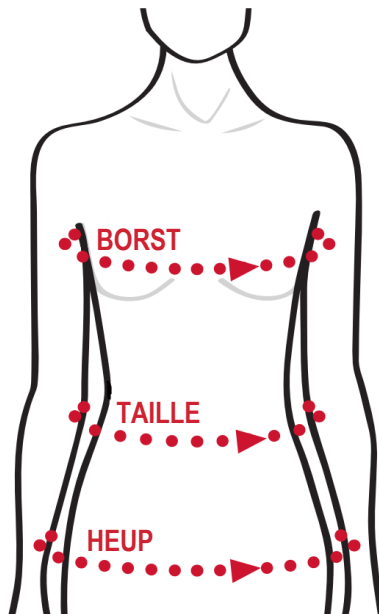

VROUWEN

MILWAUKEE MAATTABEL

VOOR DE BESTE PASVORM, MEET U HET
LICHAAM VANAF DE AANGEGEVEN PUNTEN
EN BEKIJKT U DE BIJPASSEDE MAAT IN DE
MAATTABEL

MAAT	S	M	L	XL	2XL
BORST (cm/in)	84cm - 89cm 33" - 35"	89cm - 94cm 35" - 37"	94cm - 99cm 37" - 39"	99cm - 104cm 39" - 41"	104cm - 109cm 41" - 43"
TAILLE (cm/in)	71cm - 76cm 28" - 30"	76cm - 81cm 30" - 32"	81cm - 86cm 32" - 34"	86cm - 91cm 34" - 36"	91cm - 96cm 36" - 38"
HEUP (cm/in)	87cm - 92cm 34" - 36"	92cm - 97cm 36" - 38"	97cm - 102cm 38" - 40"	102cm - 107cm 40" - 42"	107cm - 112cm 42" - 44"

Nothing but **HEAVY DUTY**™

MANNEN

MILWAUKEE MAATTABEL

VOOR DE BESTE PASVORM, MEET U HET
LICHAAM VANAF DE AANGEGEVEN PUNTEN
EN BEKIJKT U DE BIJPASSEDE MAAT IN DE
MAATTABEL

MAAT	S	M	L	XL	2XL
BORST (cm/in)	97cm - 102cm 38" - 40"	102cm - 107cm 40" - 42"	107cm - 112cm 42" - 44"	112cm - 117cm 44" - 46"	117cm - 122cm 46" - 48"
TAILLE (cm/in)	76cm - 81cm 30" - 32"	81cm - 86cm 32" - 34"	86cm - 91cm 34" - 36"	91cm - 96cm 36" - 38"	96cm - 101cm 38" - 40"

Nothing but **HEAVY DUTY.**

HANDSCHOENEN

MILWAUKEE MAATTABEL

VOOR DE BESTE PASVORM, MEET U VANAF
UW MIDDELVINGER NAAR DE ONDERKANT
VAN UW HANDPALM

MAAT	M	L	XL	2XL
HAND (cm/in)	19.1cm 7 ¹ / ₂ "	19.7cm 7 ³ / ₄ "	20.3cm 8"	20.9cm 8 ¹ / ₄ "

Milwaukee

Nothing but **HEAVY DUTY.**

MILWAUKEETOOL.NL

OVERALL

MILWAUKEE MAATTABEL

VALT U TUSSEN TWEE MATEN IN? NEEM DAN
EEN MAAT GROTER

MAAT	S	M	L	XL	2XL
TAILLE (cm/in)	71cm - 76cm 28" - 30"	81cm - 86cm 32" - 34"	91cm - 96cm 36" - 38"	102cm - 107cm 40" - 42"	112cm - 117cm 44" - 46"