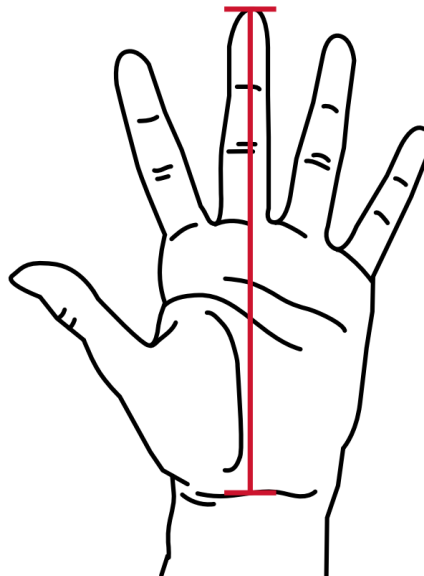

VROUWEN

MILWAUKEE MAATTABEL

VOOR DE BESTE PASVORM, MEET U HET
LICHAAM VANAF DE AANGEGEVEN PUNTEN
EN BEKIJKT U DE BIJPASSEDE MAAT IN DE
MAATTABEL

MAAT	S	M	L	XL	2XL
BORST (cm/in)	84cm - 89cm 33" - 35"	89cm - 94cm 35" - 37"	94cm - 99cm 37" - 39"	99cm - 104cm 39" - 41"	104cm - 109cm 41" - 43"
TAILLE (cm/in)	71cm - 76cm 28" - 30"	76cm - 81cm 30" - 32"	81cm - 86cm 32" - 34"	86cm - 91cm 34" - 36"	91cm - 96cm 36" - 38"
HEUP (cm/in)	87cm - 92cm 34" - 36"	92cm - 97cm 36" - 38"	97cm - 102cm 38" - 40"	102cm - 107cm 40" - 42"	107cm - 112cm 42" - 44"

Nothing but **HEAVY DUTY**™

MANNEN

MILWAUKEE MAATTABEL

VOOR DE BESTE PASVORM, MEET U HET
LICHAAM VANAF DE AANGEGEVEN PUNTEN
EN BEKIJKT U DE BIJPASSEDE MAAT IN DE
MAATTABEL

MAAT	S	M	L	XL	2XL
BORST (cm/in)	97cm - 102cm 38" - 40"	102cm - 107cm 40" - 42"	107cm - 112cm 42" - 44"	112cm - 117cm 44" - 46"	117cm - 122cm 46" - 48"
TAILLE (cm/in)	76cm - 81cm 30" - 32"	81cm - 86cm 32" - 34"	86cm - 91cm 34" - 36"	91cm - 96cm 36" - 38"	96cm - 101cm 38" - 40"

Nothing but **HEAVY DUTY.**

HANDSCHOENEN

MILWAUKEE MAATTABEL

VOOR DE BESTE PASVORM, MEET U VANAF
UW MIDDELVINGER NAAR DE ONDERKANT
VAN UW HANDPALM

MAAT	M	L	XL	2XL
HAND (cm/in)	19.1cm 7 ¹ / ₂ "	19.7cm 7 ³ / ₄ "	20.3cm 8"	20.9cm 8 ¹ / ₄ "

Milwaukee

Nothing but **HEAVY DUTY.**

MILWAUKEETOOL.NL

OVERALL

MILWAUKEE MAATTABEL

VALT U TUSSEN TWEE MATEN IN? NEEM DAN
EEN MAAT GROTER

MAAT	S	M	L	XL	2XL
TAILLE (cm/in)	71cm - 76cm 28" - 30"	81cm - 86cm 32" - 34"	91cm - 96cm 36" - 38"	102cm - 107cm 40" - 42"	112cm - 117cm 44" - 46"