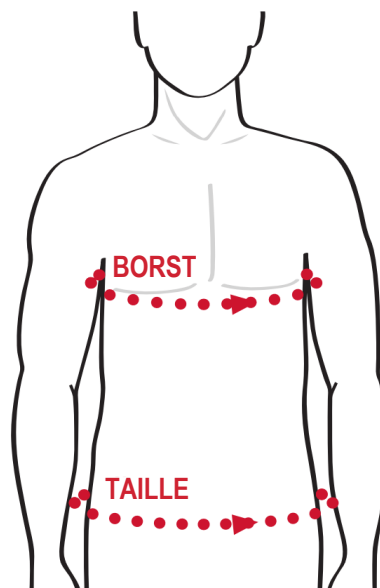

VROUWEN

MILWAUKEE MAATTABEL

VOOR DE BESTE PASVORM, MEET U HET
LICHAAM VANAF DE AANGEGEVEN PUNTEN
EN BEKIJKT U DE BIJPASSEDE MAAT IN DE
MAATTABEL

MAAT	S	M	L	XL	2XL
BORST (cm/in)	84cm - 89cm 33" - 35"	89cm - 94cm 35" - 37"	94cm - 99cm 37" - 39"	99cm - 104cm 39" - 41"	104cm - 109cm 41" - 43"
TAILLE (cm/in)	71cm - 76cm 28" - 30"	76cm - 81cm 30" - 32"	81cm - 86cm 32" - 34"	86cm - 91cm 34" - 36"	91cm - 96cm 36" - 38"
HEUP (cm/in)	87cm - 92cm 34" - 36"	92cm - 97cm 36" - 38"	97cm - 102cm 38" - 40"	102cm - 107cm 40" - 42"	107cm - 112cm 42" - 44"

Nothing but **HEAVY DUTY**™

MANNEN

MILWAUKEE MAATTABEL

VOOR DE BESTE PASVORM, MEET U HET
LICHAAM VANAF DE AANGEGEVEN PUNTEN
EN BEKIJKT U DE BIJPASSEDE MAAT IN DE
MAATTABEL

MAAT	S	M	L	XL	2XL
BORST (cm/in)	97cm - 102cm 38" - 40"	102cm - 107cm 40" - 42"	107cm - 112cm 42" - 44"	112cm - 117cm 44" - 46"	117cm - 122cm 46" - 48"
TAILLE (cm/in)	76cm - 81cm 30" - 32"	81cm - 86cm 32" - 34"	86cm - 91cm 34" - 36"	91cm - 96cm 36" - 38"	96cm - 101cm 38" - 40"

Nothing but **HEAVY DUTY.**

HANDSCHOENEN

MILWAUKEE MAATTABEL

VOOR DE BESTE PASVORM, MEET U VANAF
UW MIDDELVINGER NAAR DE ONDERKANT
VAN UW HANDPALM

MAAT	M	L	XL	2XL
HAND (cm/in)	19.1cm 7 ¹ / ₂ "	19.7cm 7 ³ / ₄ "	20.3cm 8"	20.9cm 8 ¹ / ₄ "

Milwaukee

Nothing but **HEAVY DUTY.**

MILWAUKEETOOL.NL

OVERALL

MILWAUKEE MAATTABEL

VALT U TUSSEN TWEE MATEN IN? NEEM DAN
EEN MAAT GROTER

MAAT	S	M	L	XL	2XL
TAILLE (cm/in)	71cm - 76cm 28" - 30"	81cm - 86cm 32" - 34"	91cm - 96cm 36" - 38"	102cm - 107cm 40" - 42"	112cm - 117cm 44" - 46"