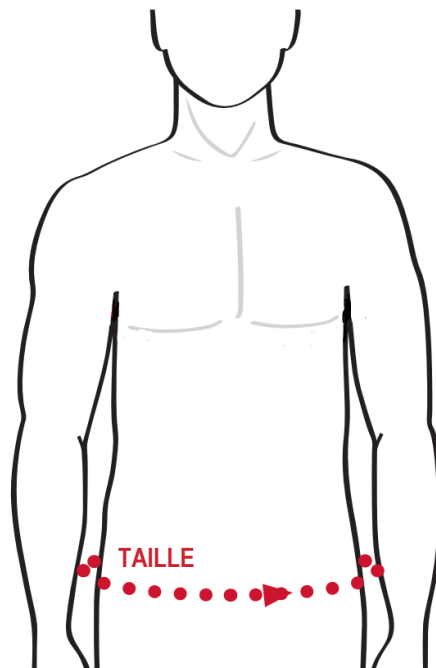

VROUWEN

MILWAUKEE MAATTABEL

VOOR DE BESTE PASVORM, MEET U HET
LICHAAM VANAF DE AANGEGEVEN PUNTEN
EN BEKIJKT U DE BIJPASSEDE MAAT IN DE
MAATTABEL

MAAT	S	M	L	XL	2XL
BORST (cm/in)	84cm - 89cm 33" - 35"	89cm - 94cm 35" - 37"	94cm - 99cm 37" - 39"	99cm - 104cm 39" - 41"	104cm - 109cm 41" - 43"
TAILLE (cm/in)	71cm - 76cm 28" - 30"	76cm - 81cm 30" - 32"	81cm - 86cm 32" - 34"	86cm - 91cm 34" - 36"	91cm - 96cm 36" - 38"
HEUP (cm/in)	87cm - 92cm 34" - 36"	92cm - 97cm 36" - 38"	97cm - 102cm 38" - 40"	102cm - 107cm 40" - 42"	107cm - 112cm 42" - 44"

Nothing but **HEAVY DUTY**™

MANNEN

MILWAUKEE MAATTABEL

VOOR DE BESTE PASVORM, MEET U HET
LICHAAM VANAF DE AANGEGEVEN PUNTEN
EN BEKIJKT U DE BIJPASSEDE MAAT IN DE
MAATTABEL

MAAT	S	M	L	XL	2XL
BORST (cm/in)	97cm - 102cm 38" - 40"	102cm - 107cm 40" - 42"	107cm - 112cm 42" - 44"	112cm - 117cm 44" - 46"	117cm - 122cm 46" - 48"
TAILLE (cm/in)	76cm - 81cm 30" - 32"	81cm - 86cm 32" - 34"	86cm - 91cm 34" - 36"	91cm - 96cm 36" - 38"	96cm - 101cm 38" - 40"

Nothing but **HEAVY DUTY.**

HANDSCHOENEN

MILWAUKEE MAATTABEL

VOOR DE BESTE PASVORM, MEET U VANAF
UW MIDDELVINGER NAAR DE ONDERKANT
VAN UW HANDPALM

MAAT	M	L	XL	2XL
HAND (cm/in)	19.1cm 7 ¹ / ₂ "	19.7cm 7 ³ / ₄ "	20.3cm 8"	20.9cm 8 ¹ / ₄ "

Milwaukee

Nothing but **HEAVY DUTY.**

MILWAUKEETOOL.NL

OVERALL

MILWAUKEE MAATTABEL

VALT U TUSSEN TWEE MATEN IN? NEEM DAN
EEN MAAT GROTER

MAAT	S	M	L	XL	2XL
TAILLE (cm/in)	71cm - 76cm 28" - 30"	81cm - 86cm 32" - 34"	91cm - 96cm 36" - 38"	102cm - 107cm 40" - 42"	112cm - 117cm 44" - 46"